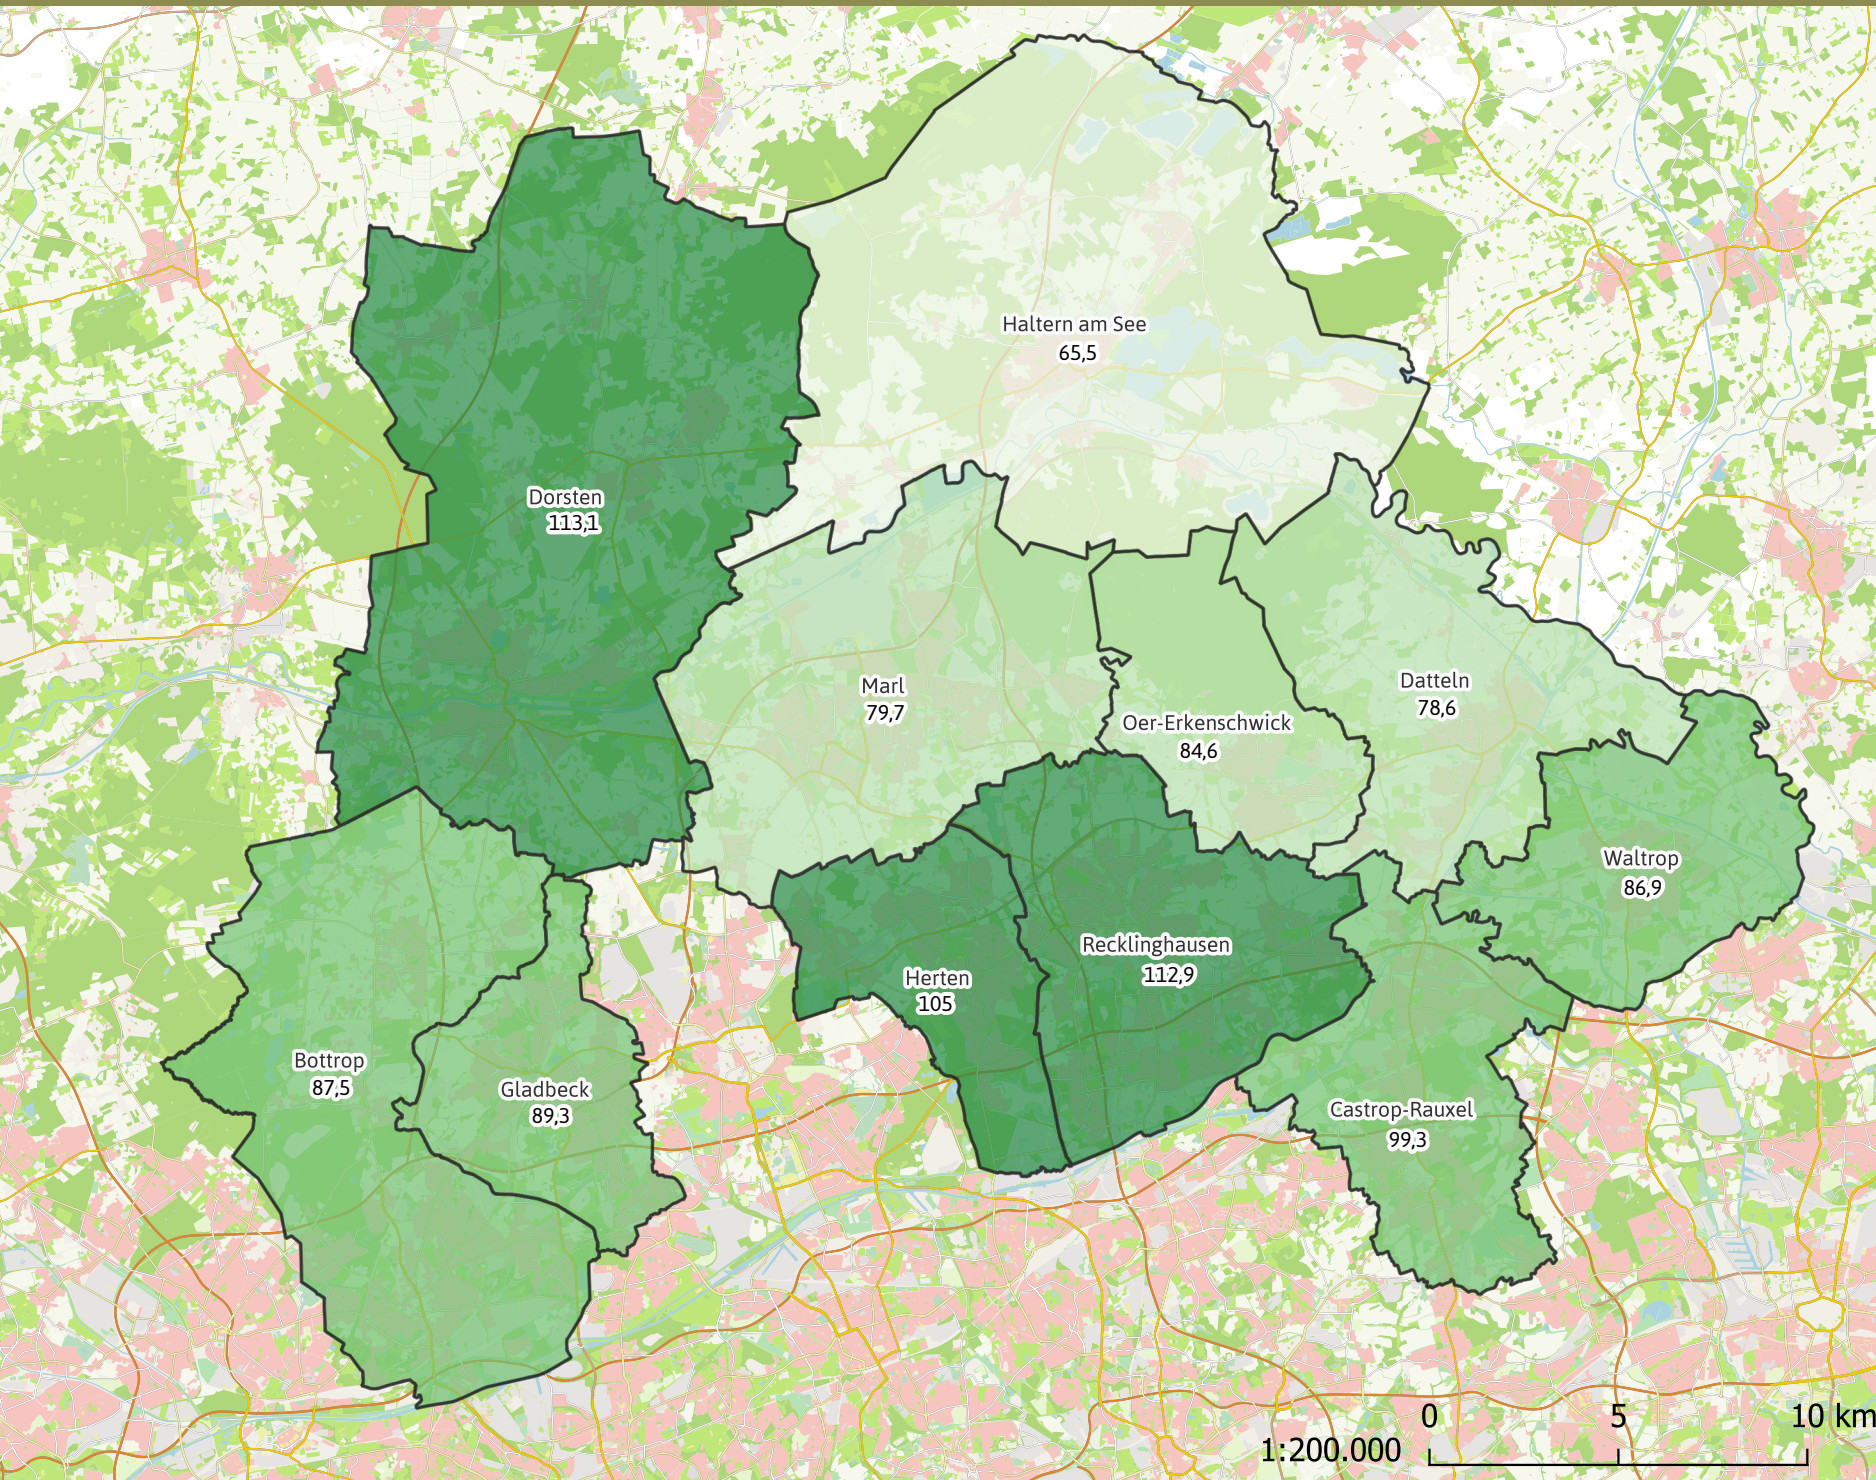

Zentralität im Kreis Recklinghausen und in Bottrop

Mit der Zentralitätskennziffer kann die Attraktivität einer Stadt ausgedrückt werden. Dies wird durch die Fähigkeit des Einzelhandels ermittelt, inwieweit dieser überörtliche Kundschaft anziehen kann.

Weitere Informationen und Zahlen zum Kreis Recklinghausen und zur Stadt Bottrop finden Sie auf regioplaner.de.

Zentralitätskennziffer

Stand: 2019
Quelle: MB Resarch

Kartengrundlage:
© OpenStreetMap
Mitwirkende,
Lizenz: CCBY-SA 2.0

Ein Produkt von:

regioplaner.de

1:200.000 0 5 10 km