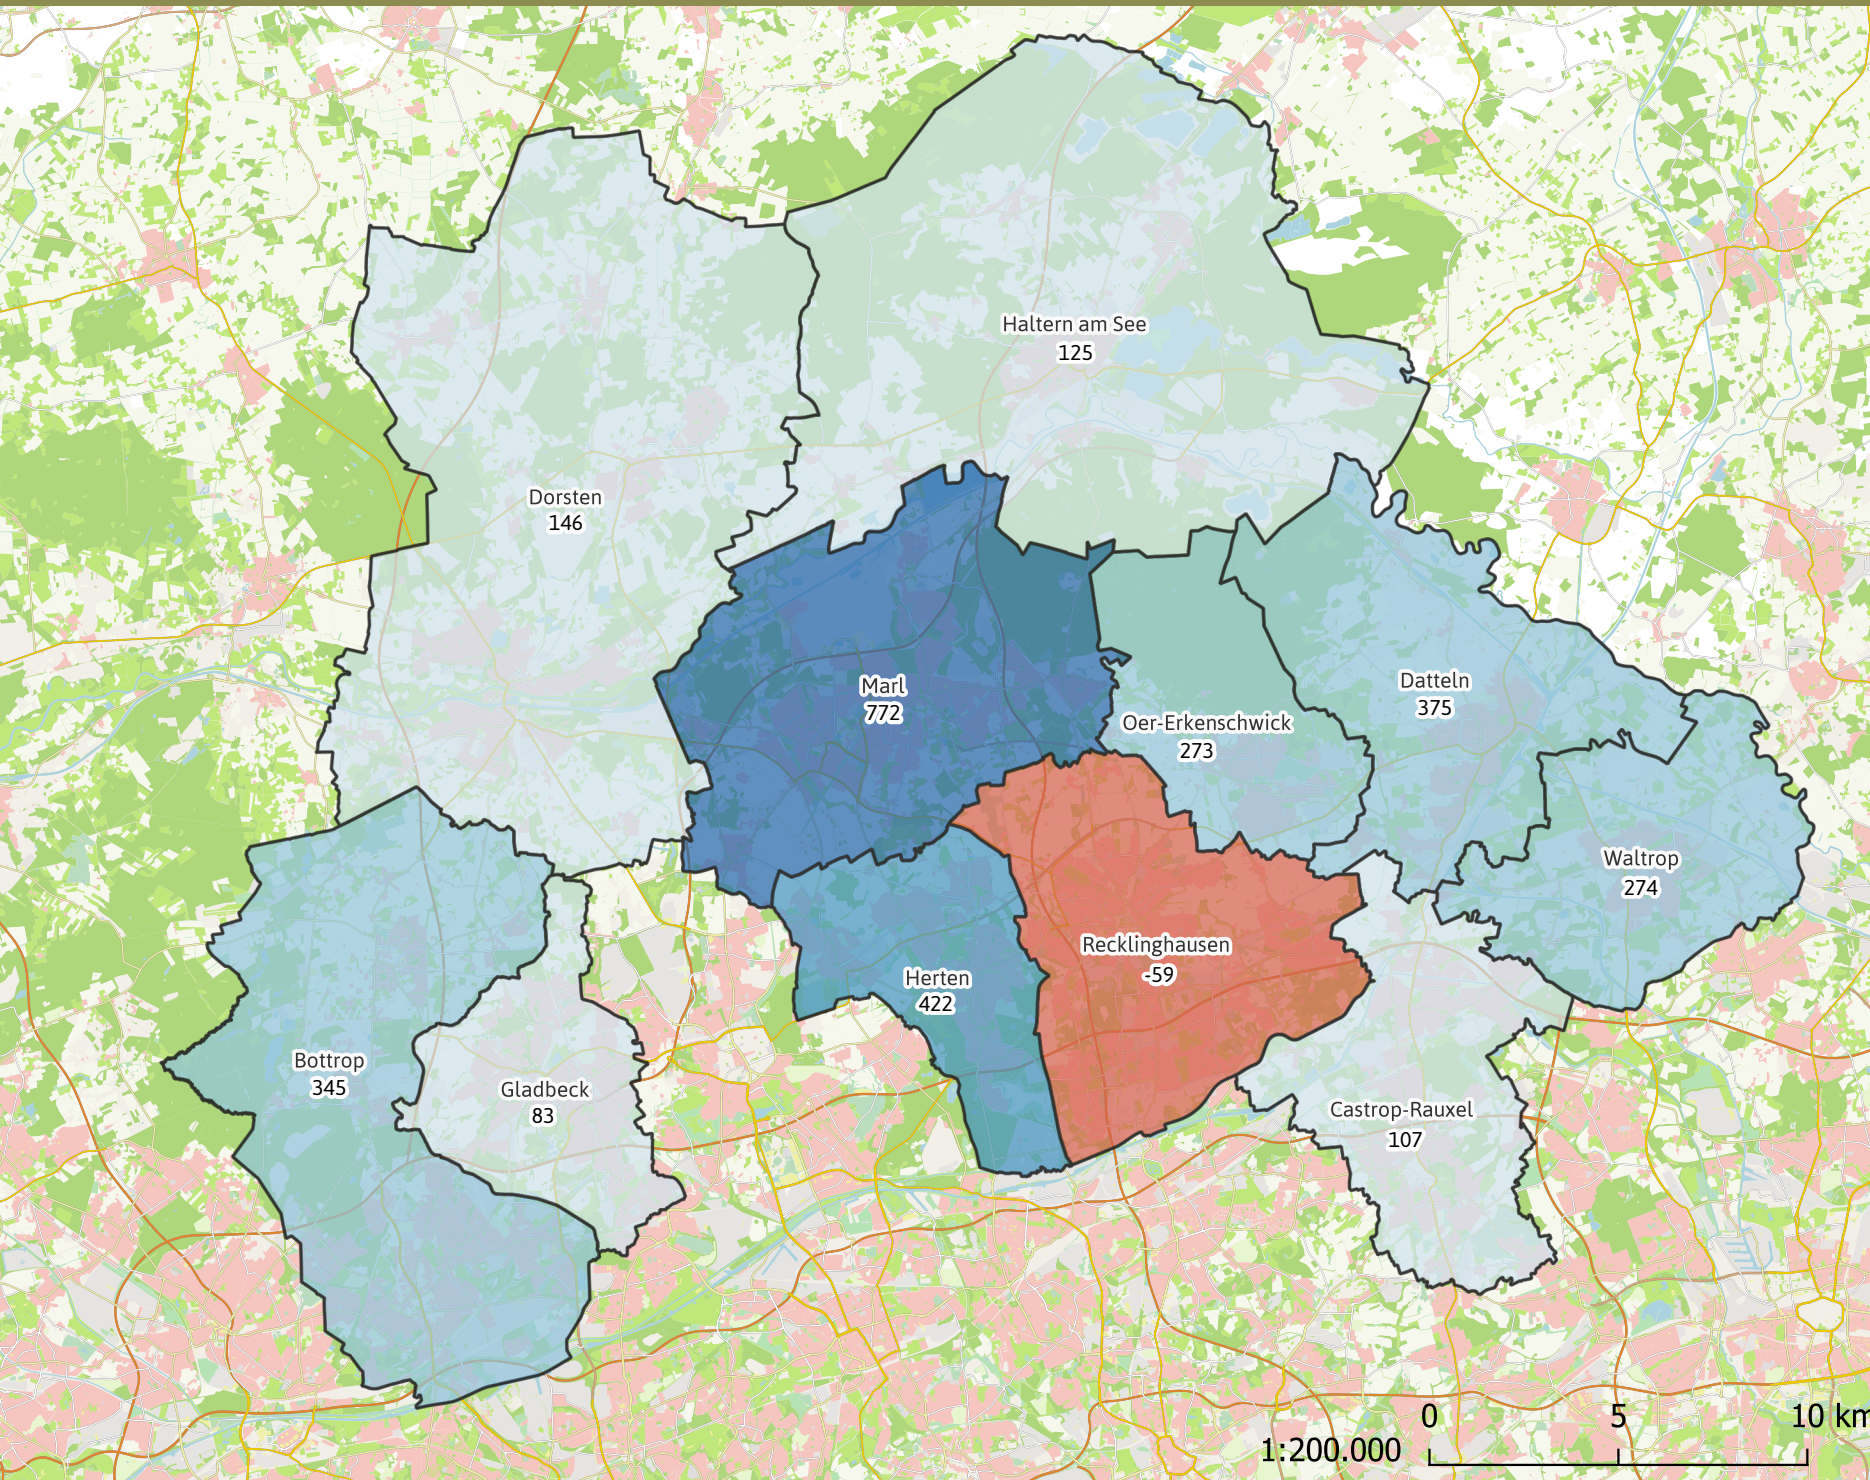

# Wanderung im Kreis Recklinghausen und in Bottrop

Die Zahlen zur Wanderung geben die Bilanz zwischen Fortwanderungen und Zuwanderung an. Die Karte zeigt, in welchen Städten die Zuwanderung oder Fortwanderung überwiegt.

Weitere Informationen und Zahlen zum Kreis Recklinghausen und zur Stadt Bottrop finden Sie auf [regioplaner.de](http://regioplaner.de).

Stand: 2020  
Quelle: IT.NRW

Kartengrundlage:  
© OpenStreetMap  
Mitwirkende,  
Lizenz: CCBY-SA 2.0

Ein Produkt von:

1:200.000 0 5 10 km