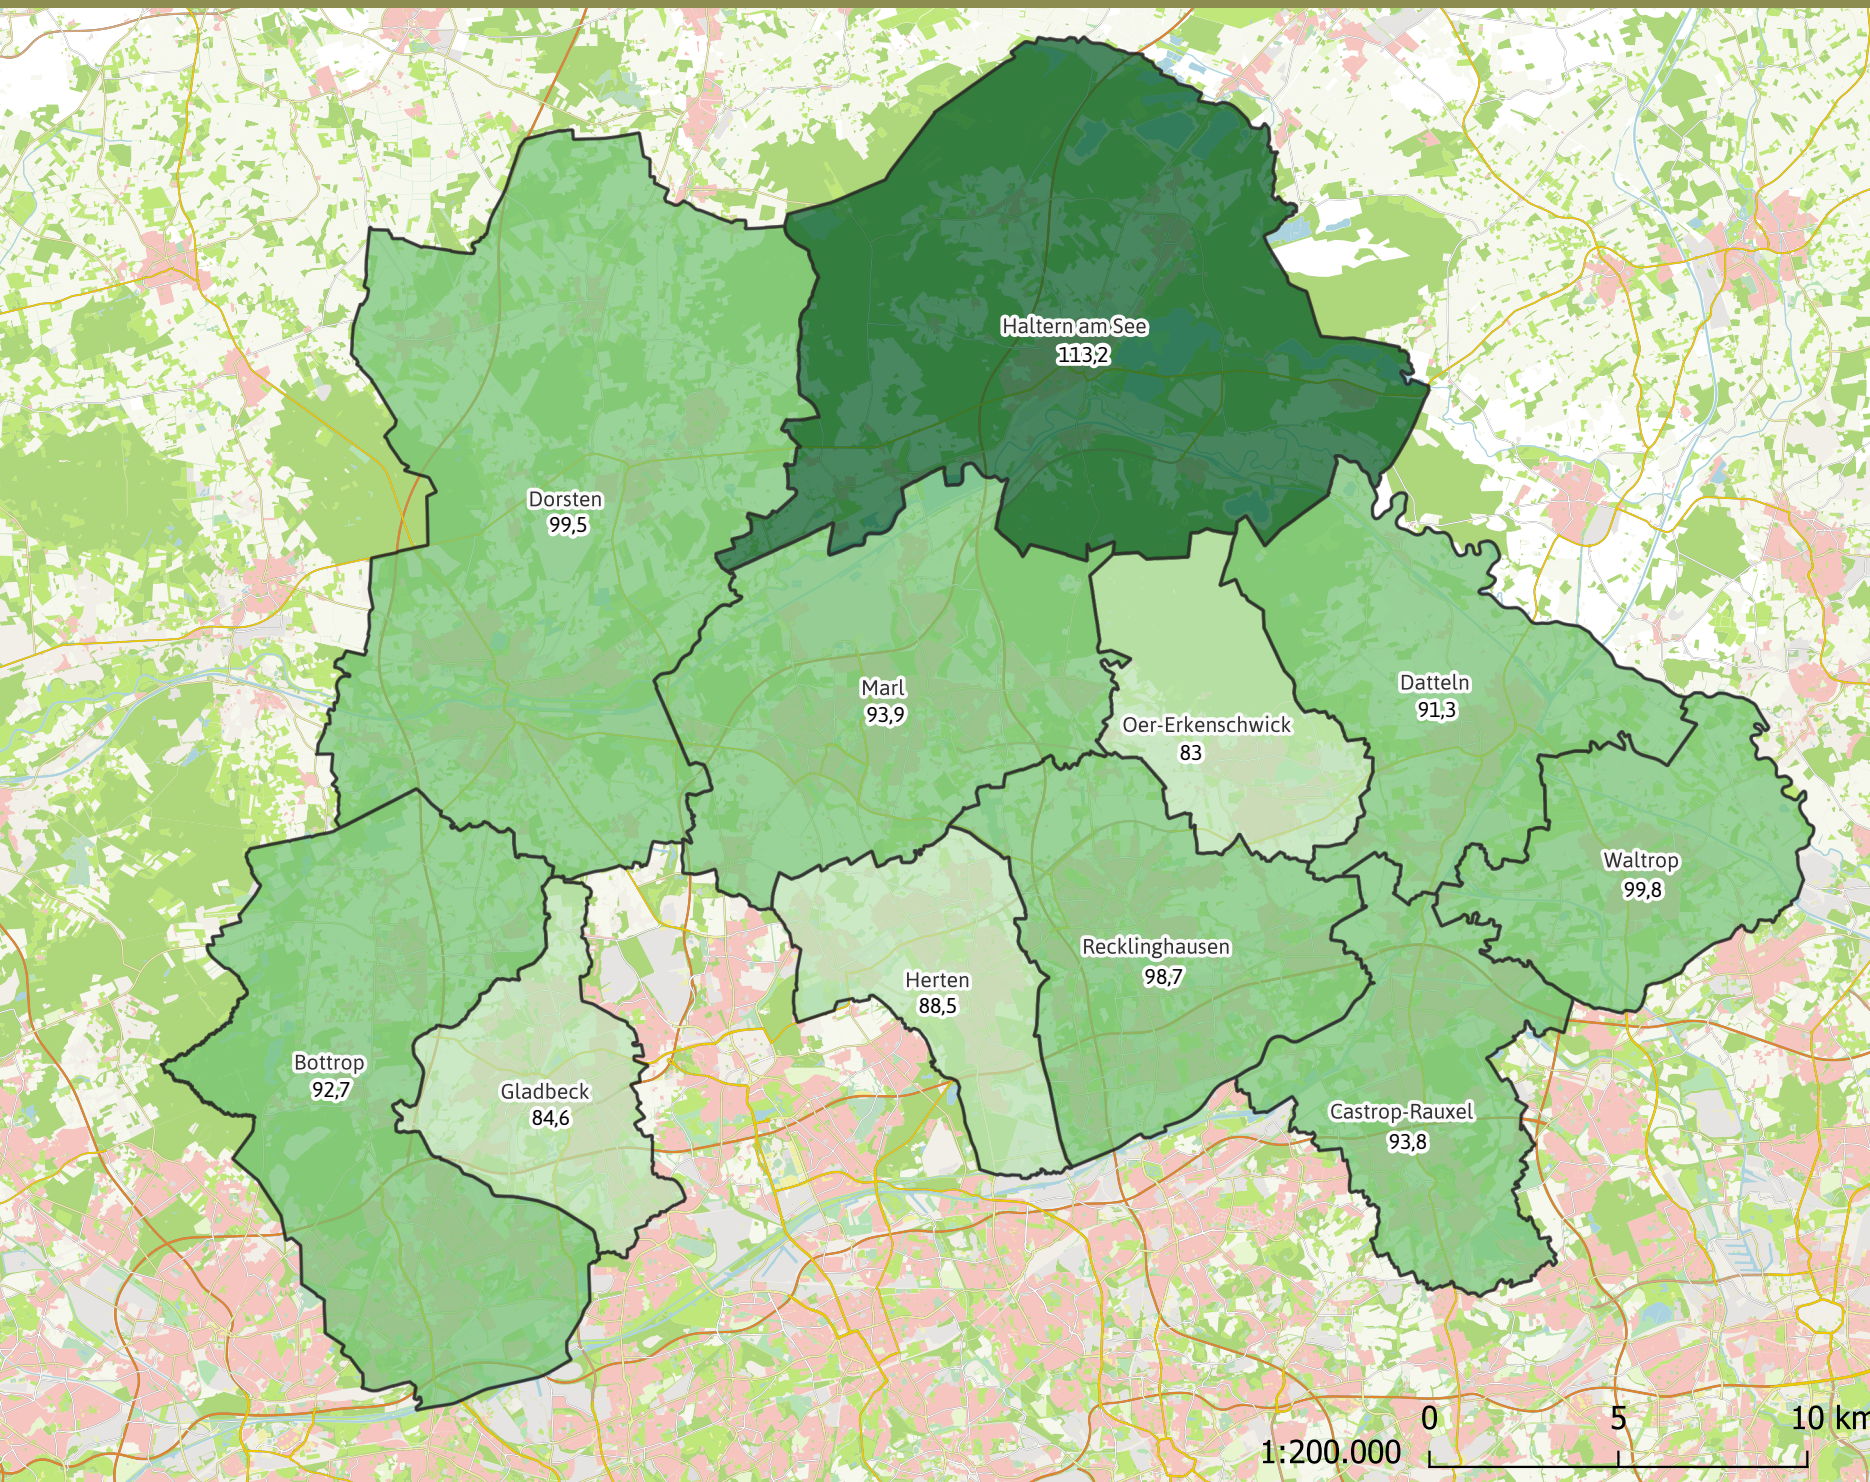

Kaufkraft im Kreis Recklinghausen und in Bottrop

Die Kaufkraft setzt sich aus dem verfügbaren Einkommen der Haushalte in den Städten zusammen. Sie damit das Konsumpotenzial der Städte auf und

Weitere Informationen und Zahlen zum Kreis Recklinghausen und zur Stadt Bottrop finden Sie auf regioplaner.de.

Kaufkraftindex

Stand: 2022
Quelle: MB Resarch

Kartengrundlage:
© OpenStreetMap
Mitwirkende,
Lizenz: CCBY-SA 2.0

Ein Produkt von:

regioplaner.de

1:200.000 0 5 10 km