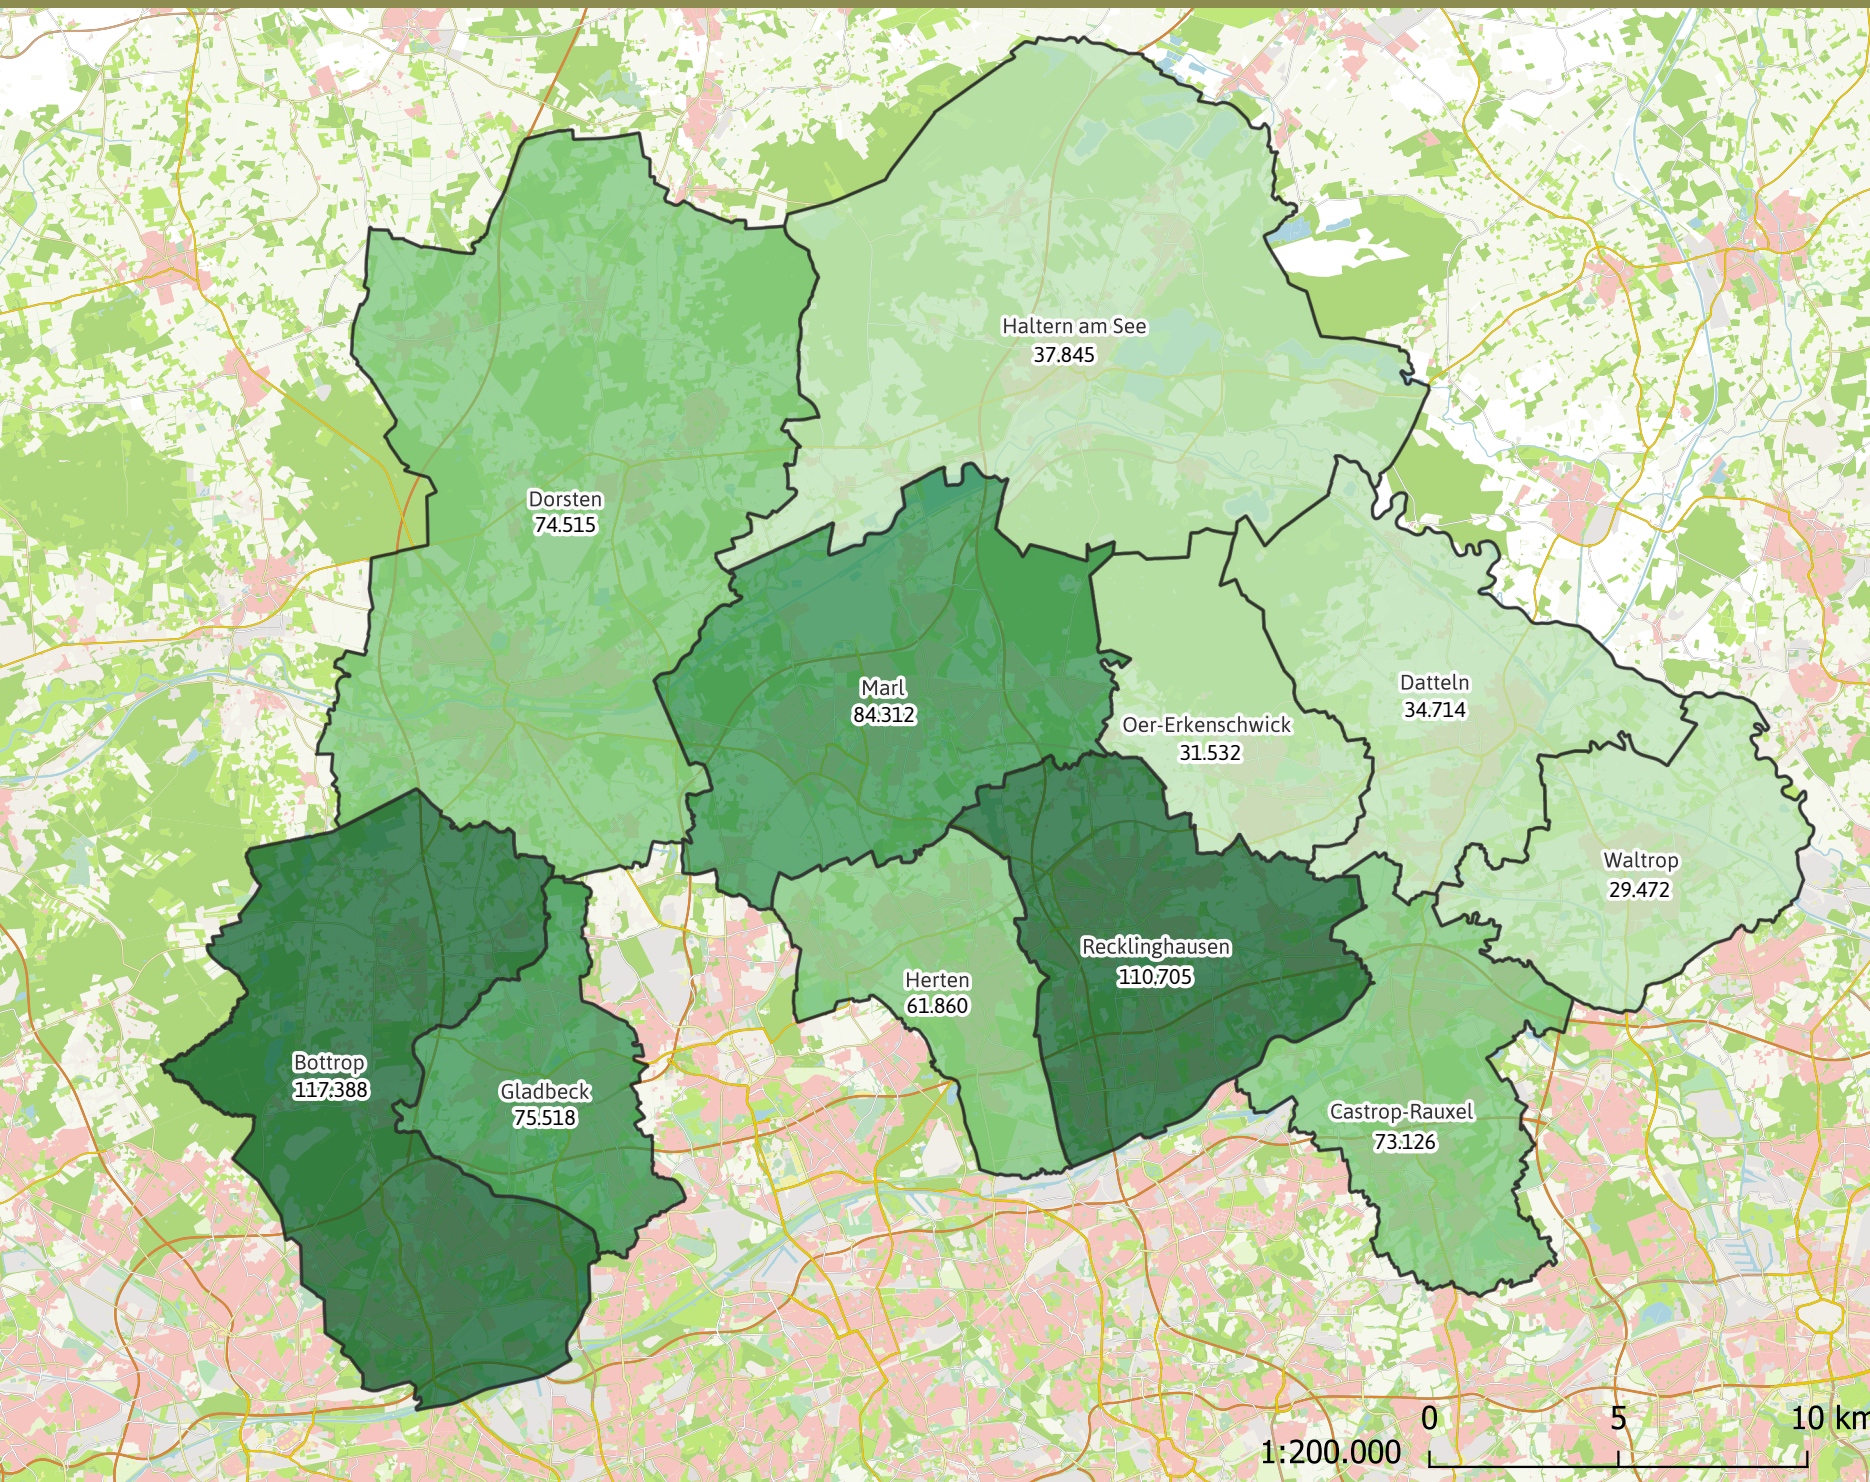

Einwohner im Kreis Recklinghausen und in Bottrop

Die Städte des Kreis Recklinghausen und die Stadt Bottrop haben zusammen 730.987 Einwohner. Die Karte bietet einen Überblick über die Verteilung dieser in den einzelnen Städten.

Weitere Informationen und Zahlen zum Kreis Recklinghausen und zur Stadt Bottrop finden Sie auf regioplaner.de.

Einwohner

Stand: 2020
Quelle: IT.NRW

Kartengrundlage:
© OpenStreetMap
Mitwirkende,
Lizenz: CCBY-SA 2.0

Ein Produkt von:

1:200.000 0 5 10 km