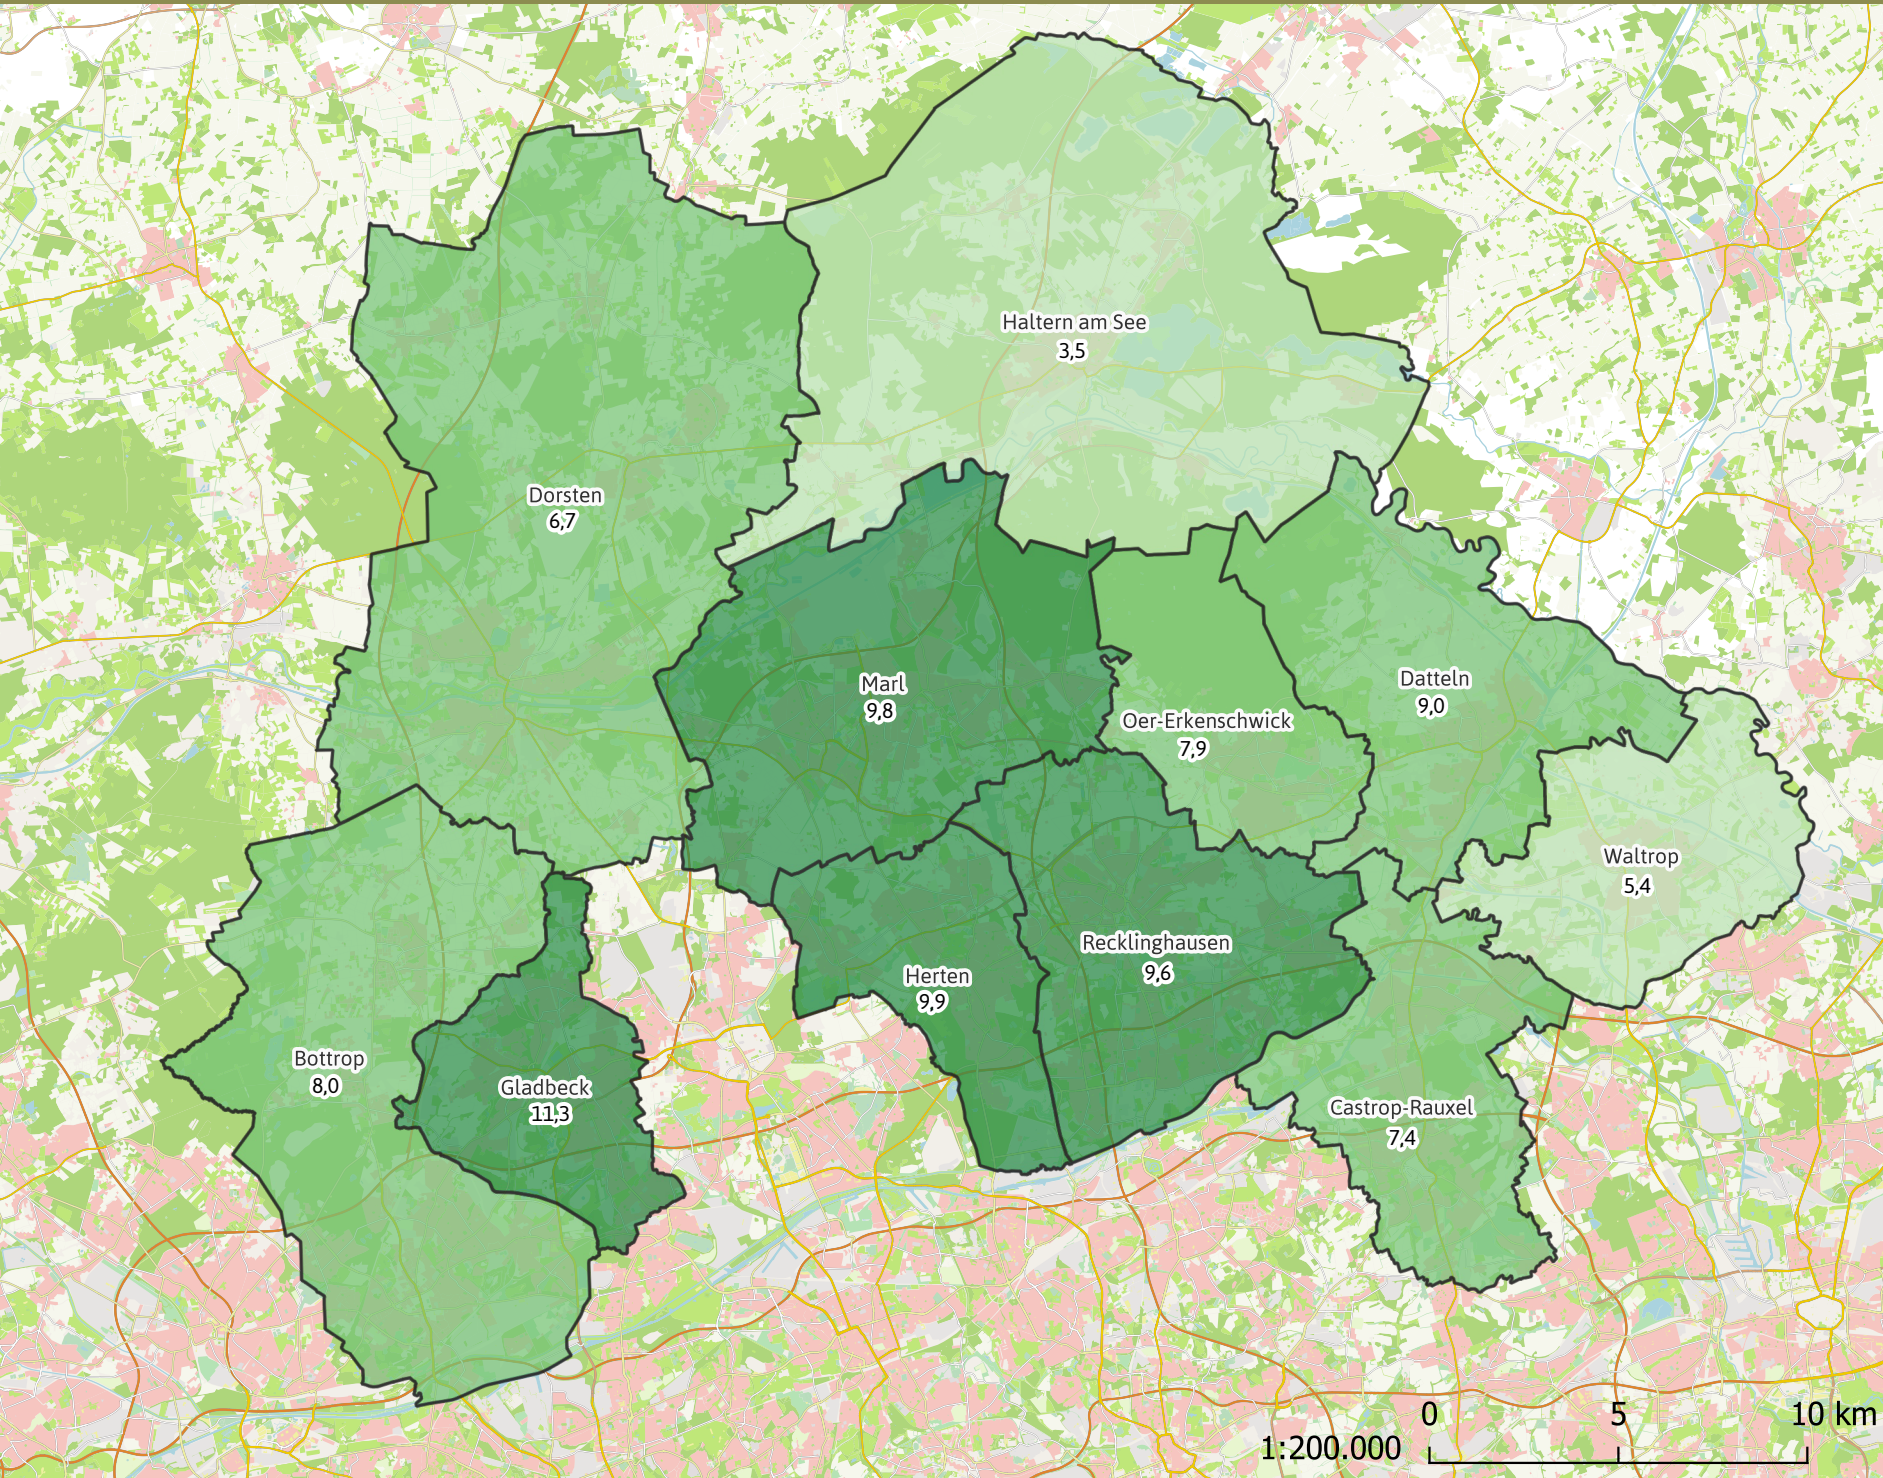

# Arbeitslosenquote im Kreis Recklinghausen und in Bottrop

Die Arbeitslosenquote gibt Aufschluss darüber, wie hoch der Anteil der Arbeitslosen zu den Erwerbstätigen in den Städten ist. Die Karte bietet einen Überblick zu dieser Situation in den Städten.

Weitere Informationen und Zahlen zum Kreis Recklinghausen und zur Stadt Bottrop finden Sie auf [regioplaner.de](http://regioplaner.de).

## Arbeitslosenquote

Stand: 2021  
Quelle: IT.NRW

Kartengrundlage:  
© OpenStreetMap  
Mitwirkende,  
Lizenz: CCBY-SA 2.0

Ein Produkt von:

[regioplaner.de](http://regioplaner.de)

1:200.000 0 5 10 km