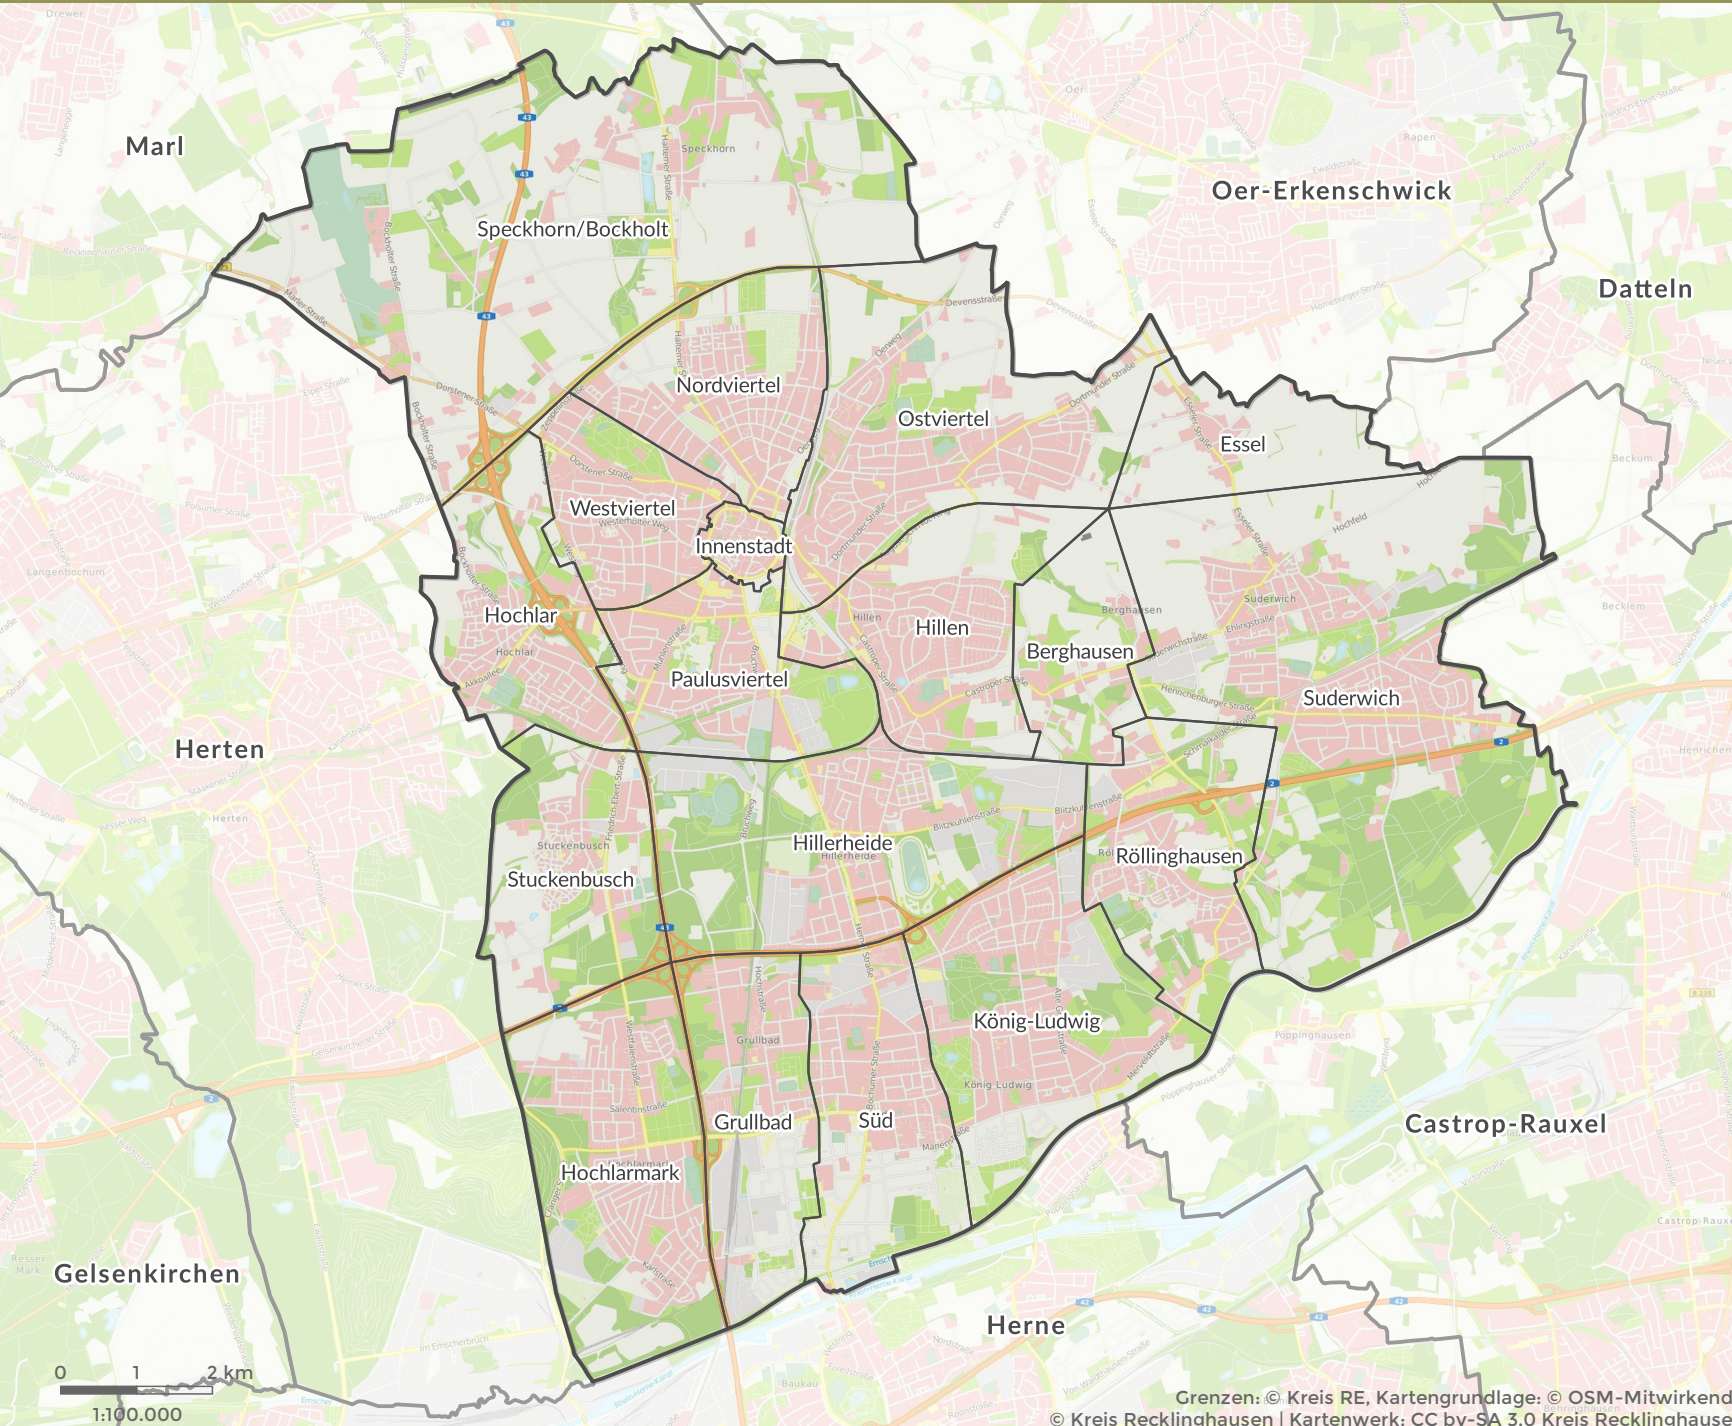

Die Stadtbezirke der Stadt Recklinghausen

Fläche je Stadtbezirk

Berghausen	166,5 ha
Essel	174,9 ha
Grullbad	262,5 ha
Hillen	294,4 ha
Hillerheide	481,9 ha
Hochlar	256,3 ha
Hochlarmark	413,6 ha
Innenstadt	35,4 ha
König-Ludwig	403,5 ha
Nordviertel	258,7 ha
Ostviertel	499,6 ha
Paulusviertel	243,9 ha
Röllinghausen	286,3 ha
Speckhorn/Bockholt	1.092,3 ha
Stuckenbusch	278,8 ha
Süd	289,1 ha
Suderwich	1.011,1 ha
Westviertel	176,3 ha

Daten zur Stadt

Weitere Informationen zu planungsrelevanten Themen (z. B. Bebauungspläne, Naturschutz), Bevölkerungsstatistiken, Ansprechpartner und vieles mehr finden Sie in unserem Karten- und Informationsportal regioplaner.de !

Lage im Kreis Recklinghausen

Bottrop (BOT), Castrop-Rauxel (CAS), Datteln (DAT), Dorsten (DOR), Gelsenkirchen (GE), Gladbeck (GLA), Haltern am See (HLT), Herten (HRT), Marl (MAR), Oer-Erkenschwick (OER), Recklinghausen (RE), Waltrop (WLT)