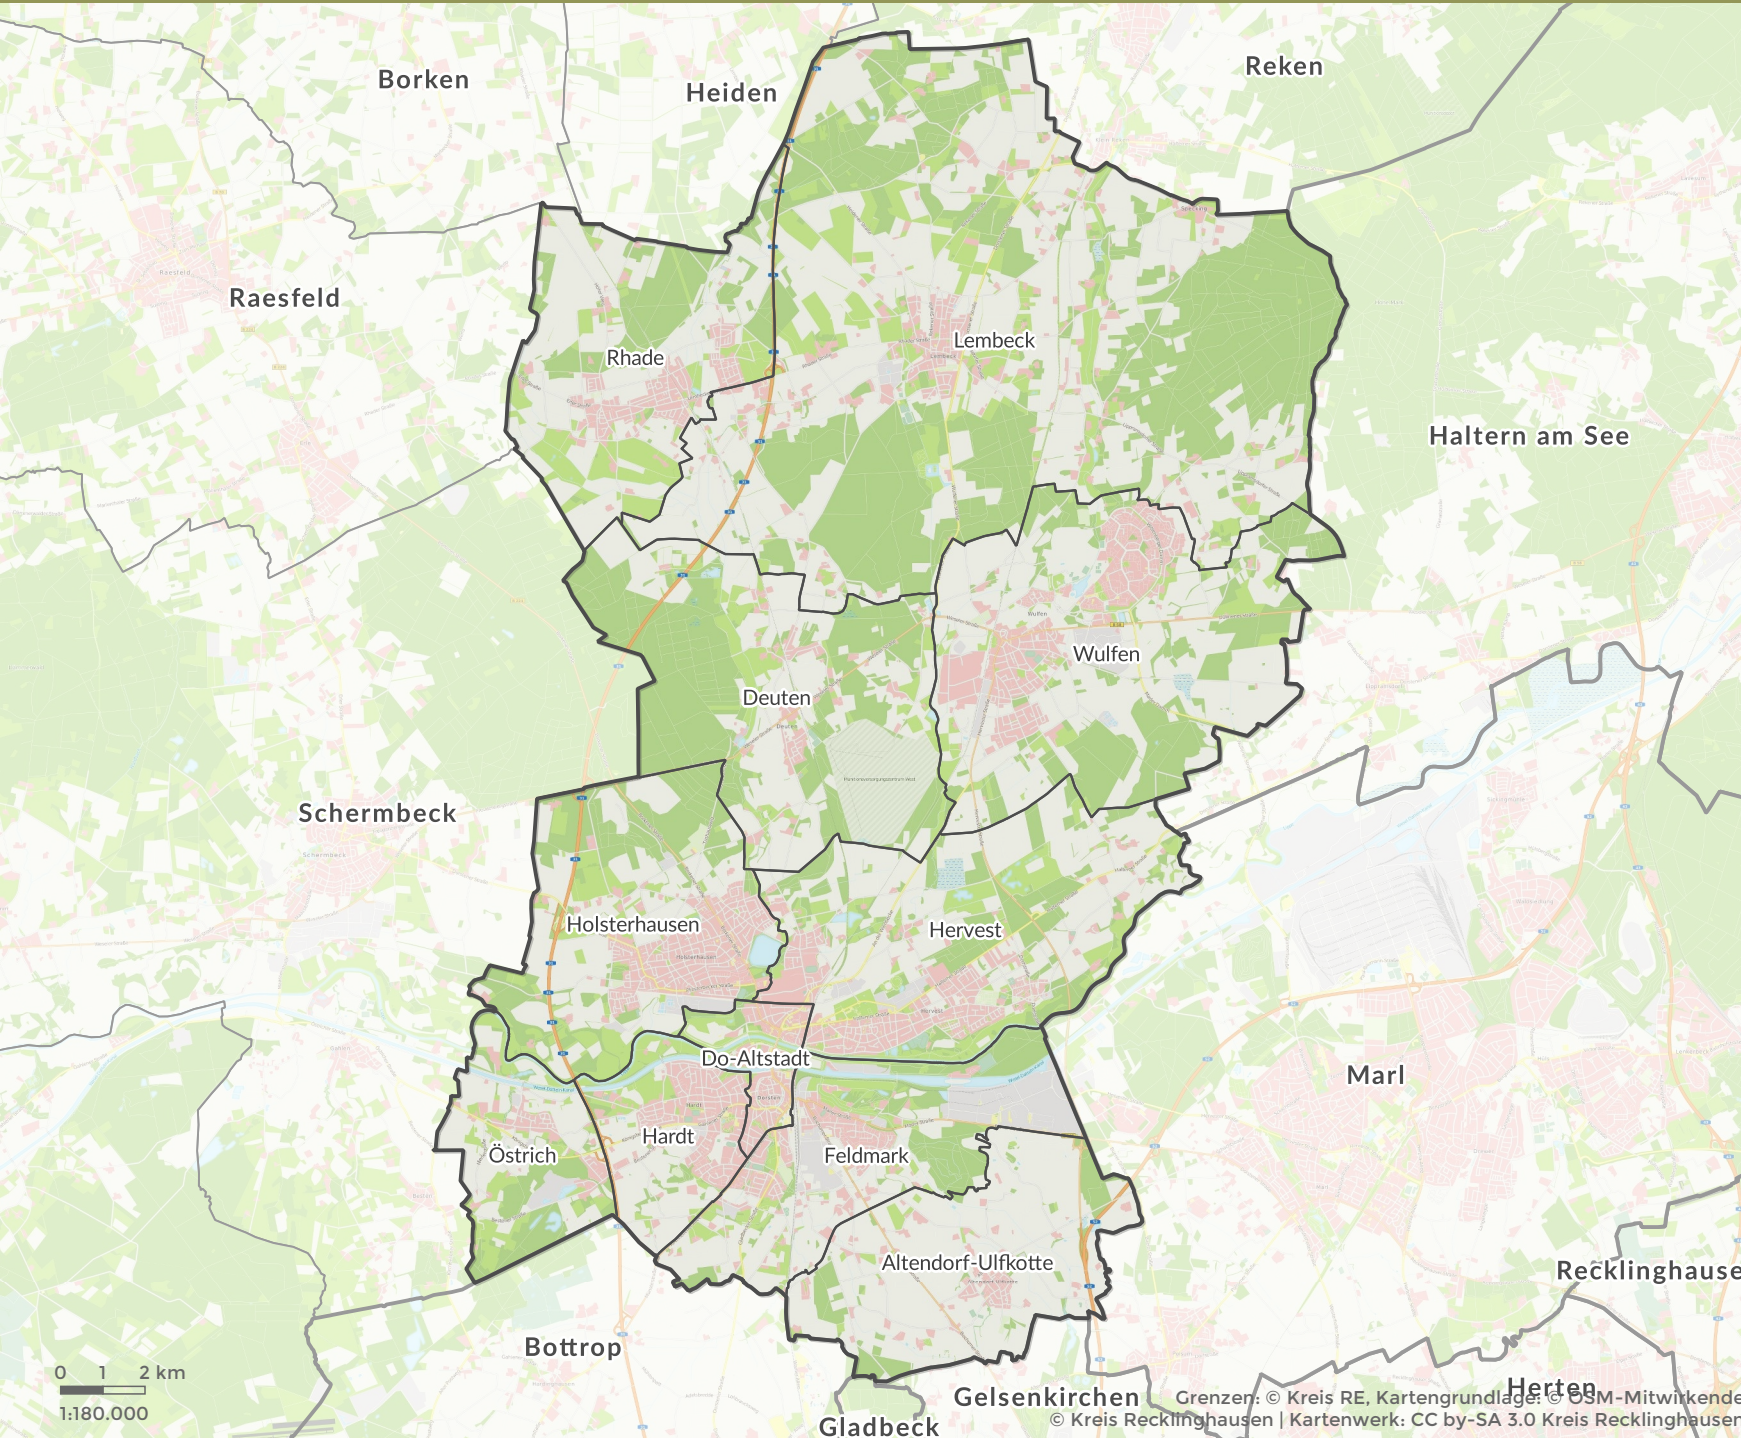

# Die Stadtbezirke der Stadt Dorsten

## Fläche je Stadtbezirk

Altendorf-Ulfkotte	1.157,0 ha
Altstadt	220,3 ha
Deuten	1.768,5 ha
Feldmark	1096,2 ha
Hardt	524,1 ha
Hervest	1.673,9 ha
Holsterhausen	1.344,8 ha
Lembeck	5.275,5 ha
Ostlich	603,6 ha
Rhade	1.315,6 ha
Wulfen	2.081,6 ha

## Daten zur Stadt

Weitere Informationen zu planungsrelevanten Themen (z. B. Bebauungspläne, Naturschutz), Bevölkerungsstatistiken, Ansprechpartner und vieles mehr finden Sie in unserem Karten- und Informationsportal [regioplaner.de](https://regioplaner.de) !

## Lage im Kreis Recklinghausen

Bottrop (BOT), Castrop-Rauxel (CAS), Datteln (DAT), Dorsten (DOR), Gelsenkirchen (GE), Gladbeck (GLA), Haltern am See (HLT), Herten (HRT), Marl (MAR), Oer-Erkenschwick (OER), Recklinghausen (RE), Waltrop (WLT)