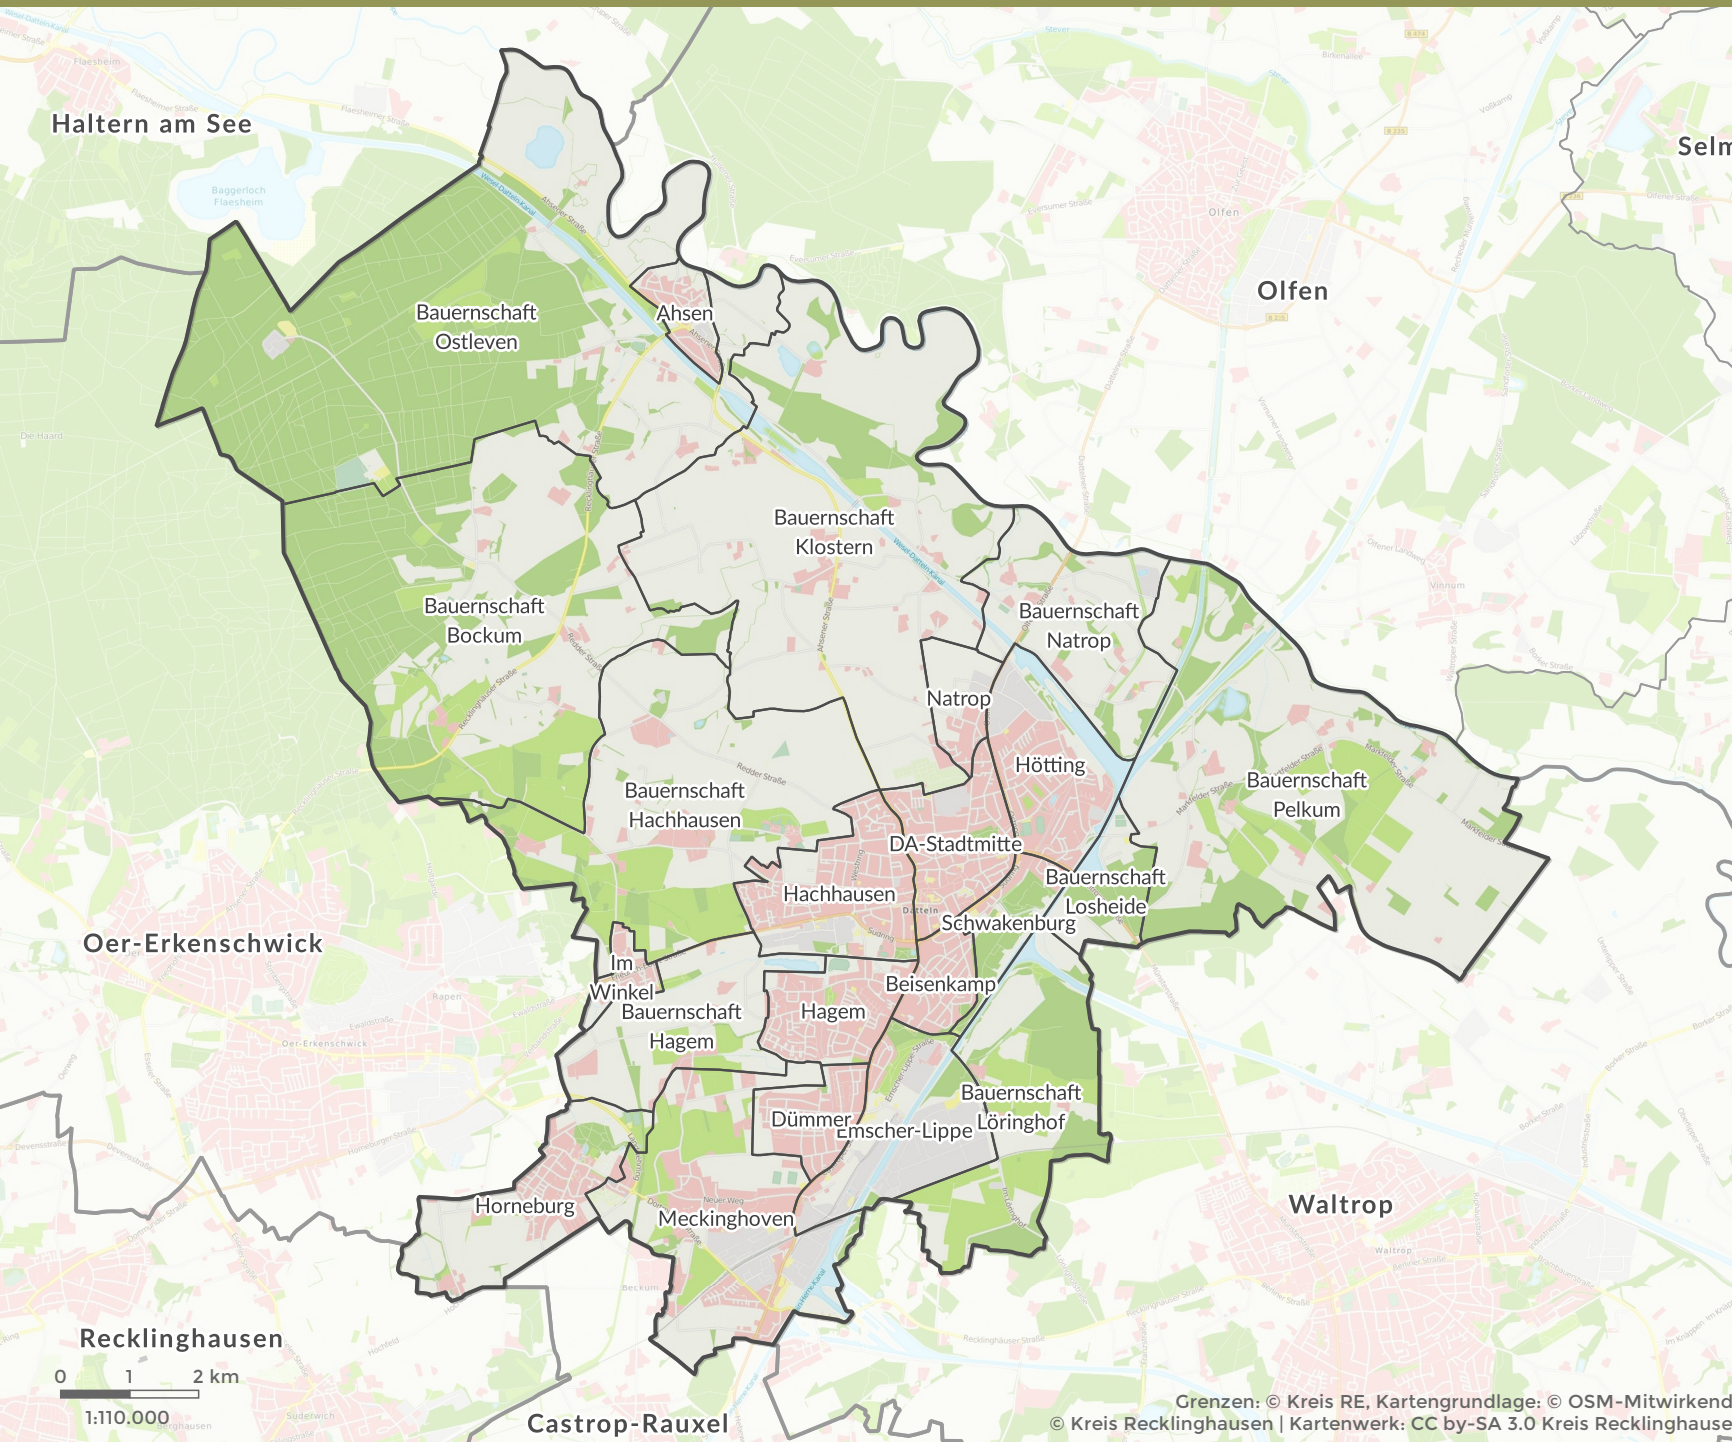

Die Stadtbezirke der Stadt Datteln

Fläche je Stadtbezirk

Ahsen	44,2 ha
Bauernschaft Bockum	823,4 ha
Bauernschaft Hachhausen	544,0 ha
Bauernschaft Hagem	195,4 ha
Bauernschaft Klosters	890,2 ha
Bauernschaft Löringhof	288,5 ha
Bauernschaft Losheide	77,2 ha
Bauernschaft Natrop	227,5 ha
Bauernschaft Ostleven	1.183,9 ha
Bauernschaft Pelkum	801,8 ha
Beisenkamp	52,2 ha
Dümmer	70,5 ha
Emscher-Lippe	176,1 ha
Hachhausen	165,5 ha
Hagem	102,1 ha
Horneburg	181,4 ha
Hötting	160,2 ha
Im Winkel	27,9 ha
Meckinghoven	366,8 ha
Natrop	54,6 ha
Schwakenburg	63,8 ha
Stadtmitte	115,6 ha

Daten zur Stadt

Weitere Informationen zu planungsrelevanten Themen (z. B. Bebauungspläne, Naturschutz), Bevölkerungsstatistiken, Ansprechpartner und vieles mehr finden Sie in unserem Karten- und Informationsportal regioplaner.de !

Lage im Kreis Recklinghausen

Bottrop (BOT), Castrop-Rauxel (CAS), Datteln (DAT), Dorsten (DOR), Gelsenkirchen (GE), Gladbeck (GLA), Haltern am See (HLT), Herten (HRT), Marl (MAR), Oer-Erkenschwick (OER), Recklinghausen (RE), Waltrop (WLT)