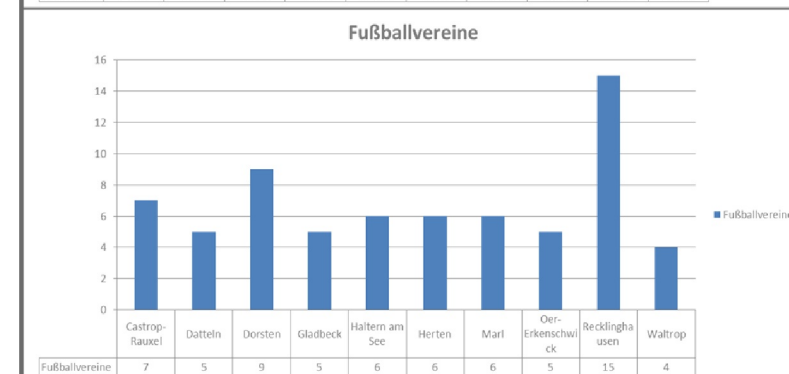

# Fußballvereine im Kreis Recklinghausen

## Herten (Σ=6)

- 1 SuS Bertlich 1945
- 2 SV Westerholt 14/19
- 3 BW Westfalia Langenbochum eV
- 4 SC Herten 1932/87 e.V
- 5 DJK SpVgg. 07 Herten
- 6 TuS Westerholt-Bertlich