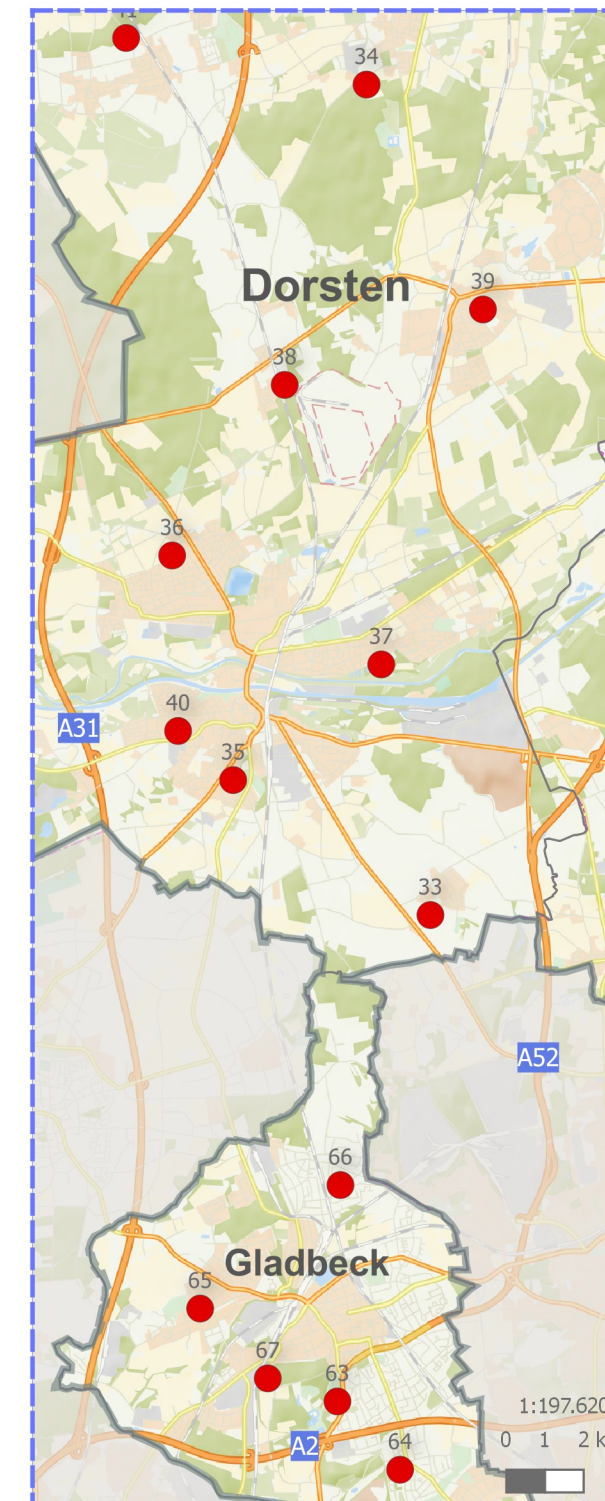

## Herten (Σ=6)

- 1 SuS Bertlich 1945
- 2 SV Westerholt 14/19
- 3 BW Westfalia Langenbochum eV
- 4 SC Herten 1932/87 e.V
- 5 DJK SpVgg. 07 Herten
- 6 TuS Westerholt-Bertlich

## Legende

- Fußballplätze
- Kreisgrenze
- Stadtgrenzen