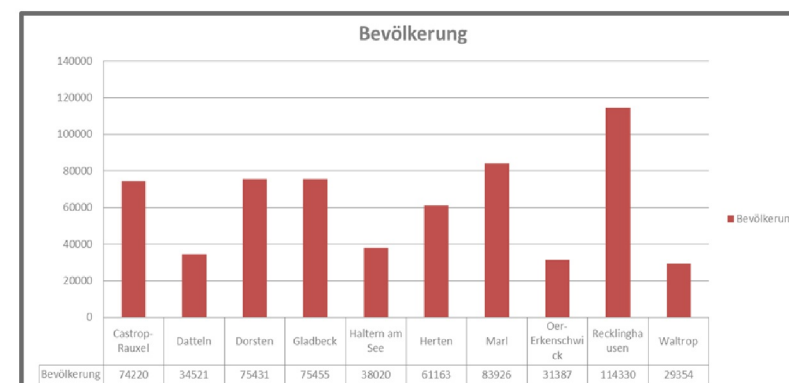

# Fußballvereine im Kreis Recklinghausen

## Herten (Σ=6)

- 1 SuS Bertlich 1945
- 2 SV Westerholt 14/19
- 3 BW Westfalia Langenbochum eV
- 4 SC Herten 1932/87 e.V
- 5 DJK SpVgg. 07 Herten
- 6 TuS Westerholt-Bertlich