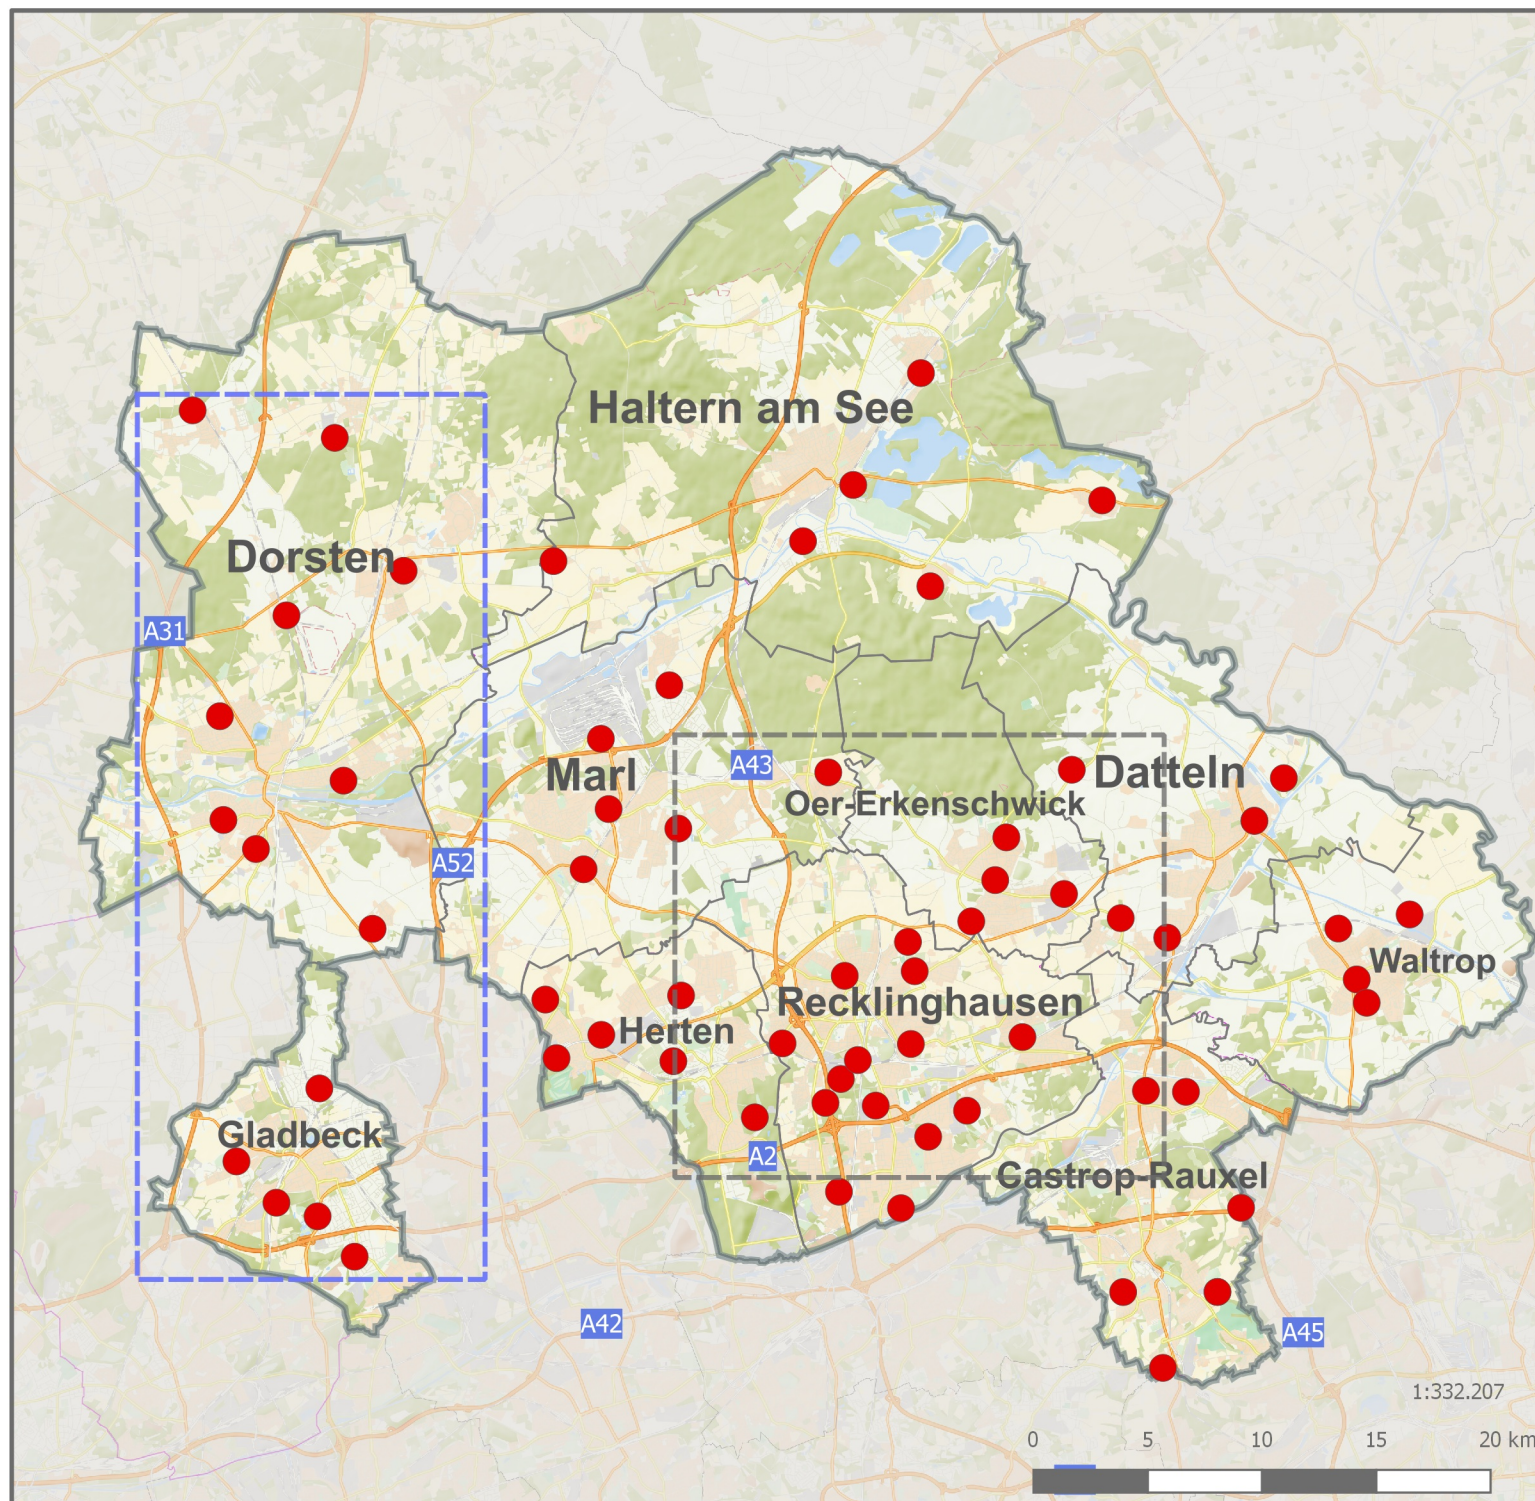

## Herten (Σ=6)

- 1 SuS Bertlich 1945
- 2 SV Westerholt 14/19
- 3 BW Westfalia Langenbochum eV
- 4 SC Herten 1932/87 e.V
- 5 DJK SpVgg. 07 Herten
- 6 TuS Westerholt-Bertlich

## Datteln (Σ=4)

- 24 SF Germania Datteln
- 25 Schwarz-Weiss Meckinghoven e.V.1929
- 26 SV Horneburg 1948
- 27 Sportfreunde Germania Datteln 2002 e.V.

## Legende

- Fußballplätze
- Kreisgrenze
- Stadtgrenzen