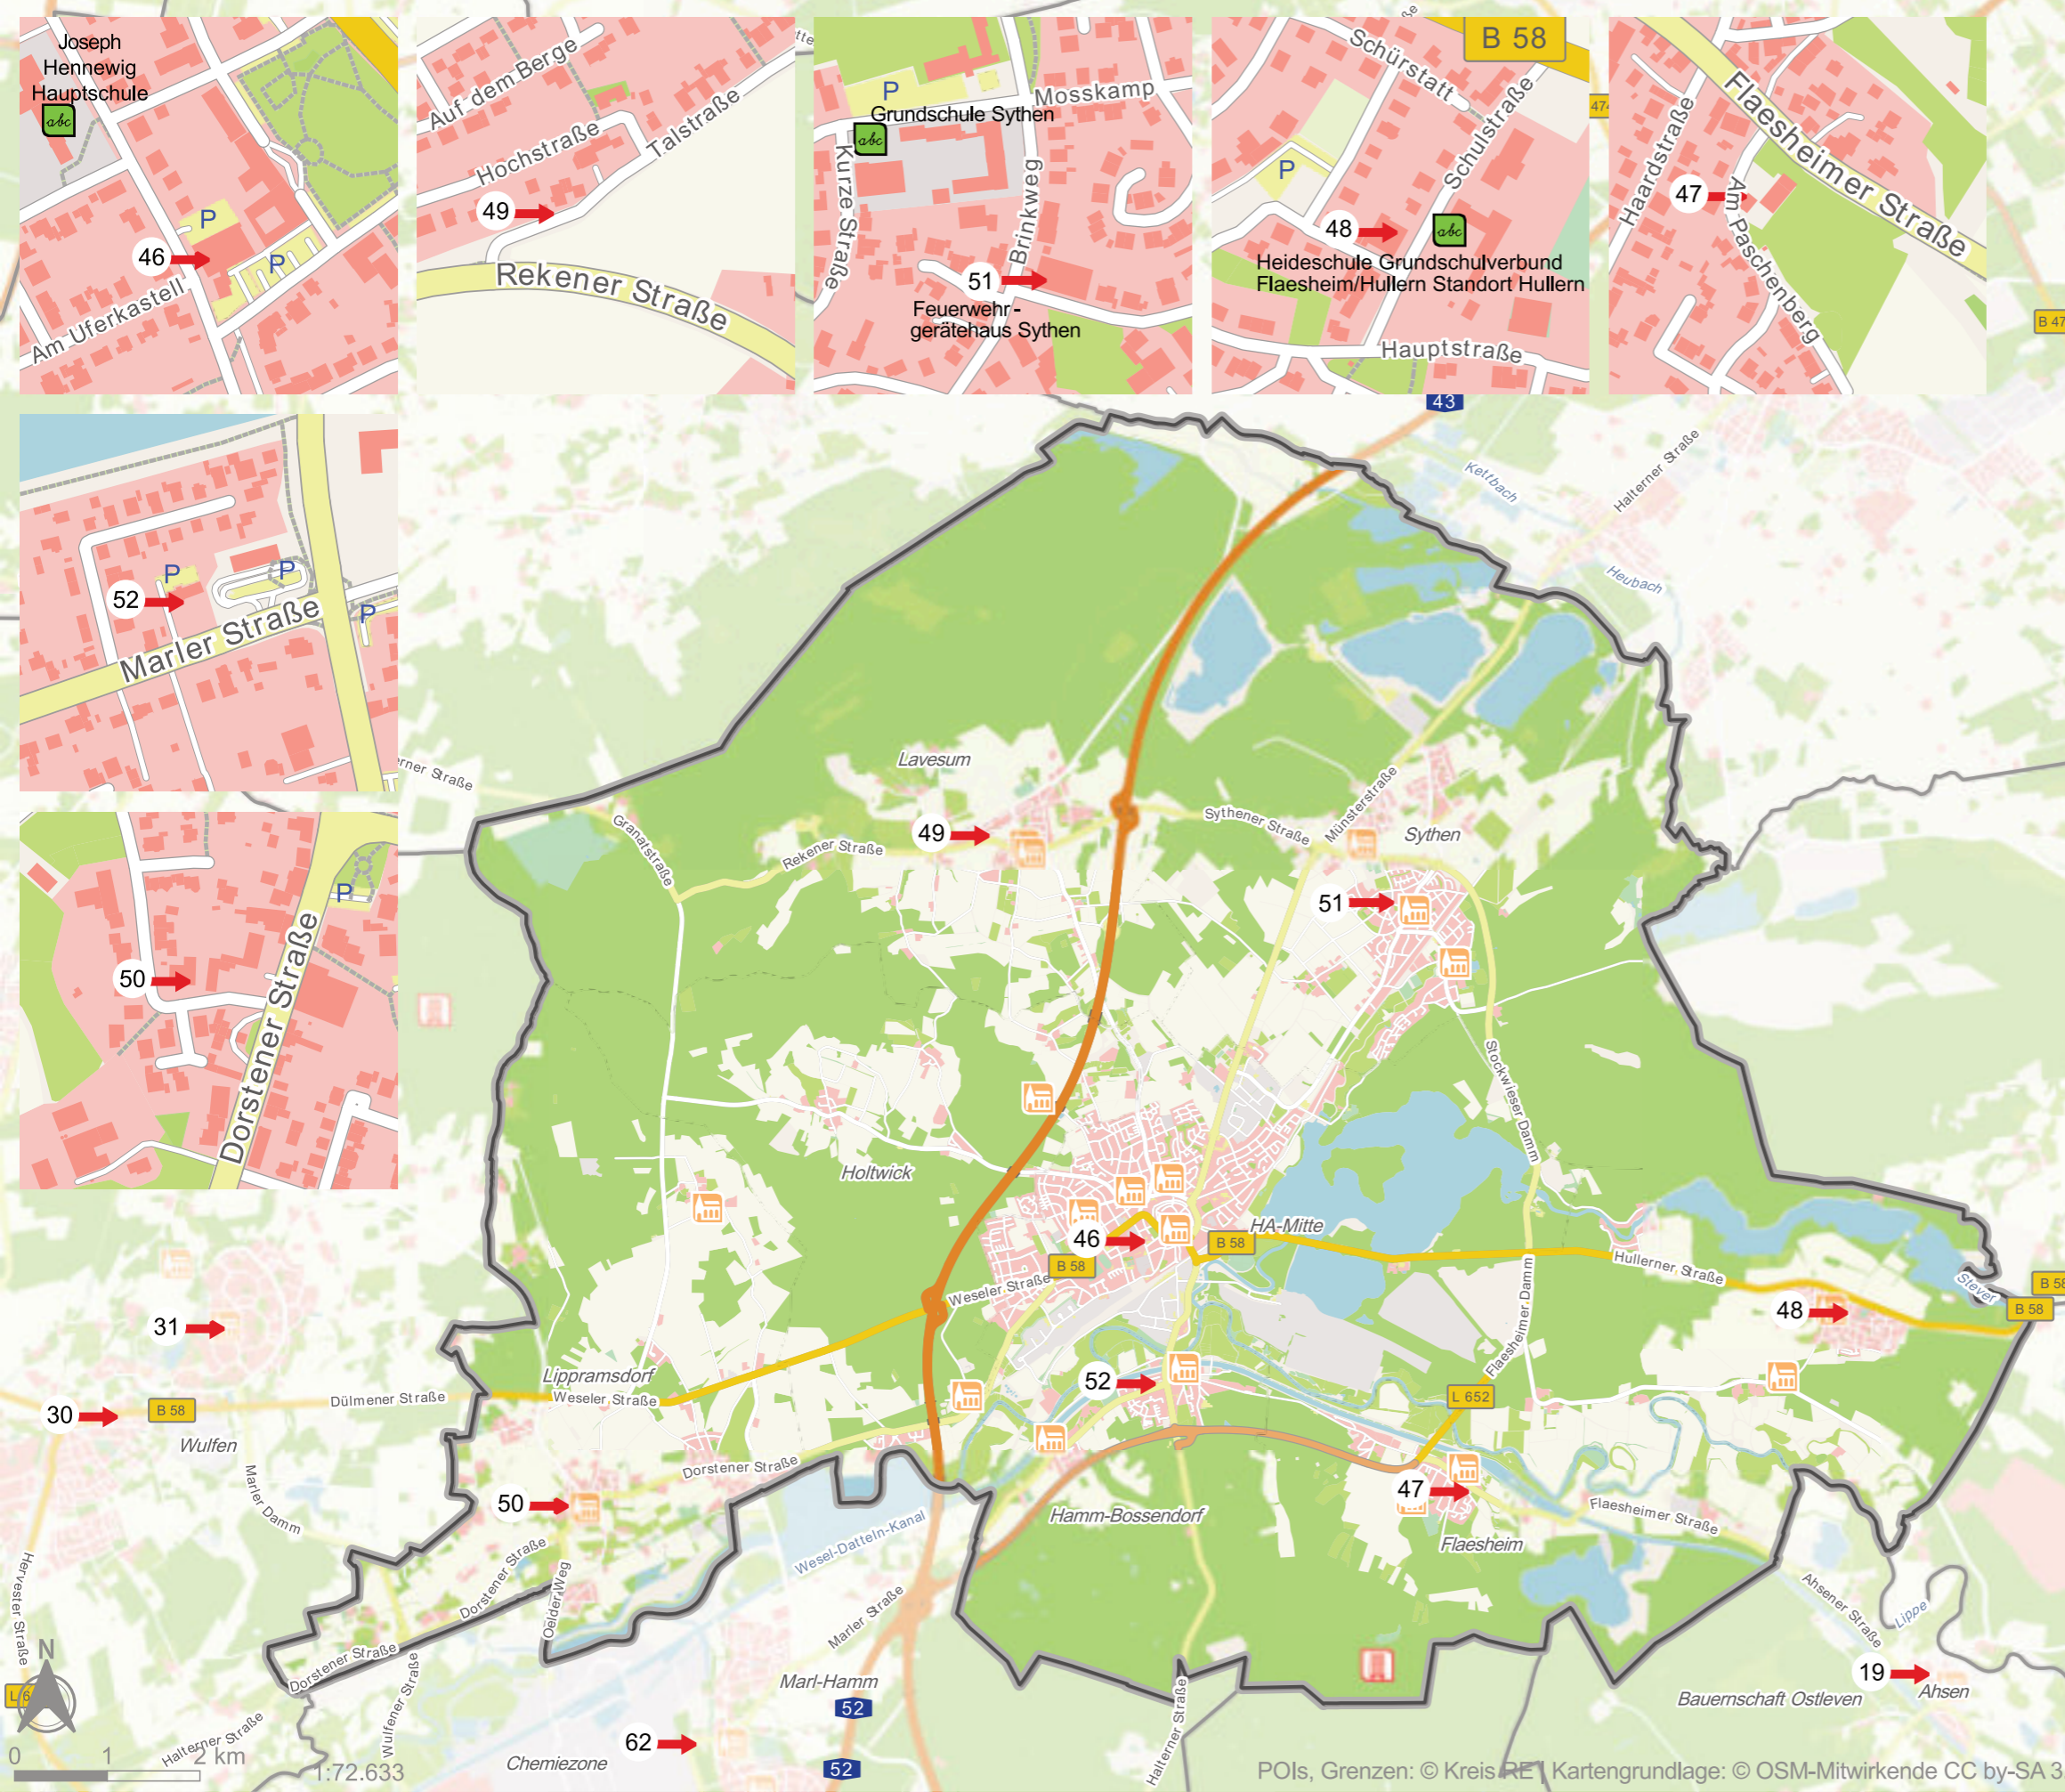

# Die Notfall-Infopunkte in Haltern am See

Notfall-Infopunkte in Haltern am See:

NIP-Nr.	Straße + Hausnummer	Einrichtung
46	Holtwicker Straße 24	Mitte Feuer- und Rettungswache
47	Am Paschenberg 1	Flaesheim Feuerwehr Gerätehaus
48	Schulstraße 5	Hullern Feuerwehr Gerätehaus
49	Talstraße 5	Lavesum Feuerwehr Gerätehaus
50	Sankt-Florian-Straße 10	Lippramsdorf Feuerwehr Gerätehaus
52	Marler Straße 8	Bürgerhaus Bossendorf
51	Von-Galen-Straße 18	Feuerwehrgerätehaus Sythen

Notfall-Infopunkte in der Nähe von Haltern am See:

NIP-Nr.	Straße + Hausnummer	Stadt	Einrichtung
19	Halterner Straße 22	Datteln	Gerätehaus Ahsen
30	Dülmener Straße 72	Dorsten	Wulfen Gerätehaus
31	Surick 215	Dorsten	Wulfen St. Barbara
62	Nordstraße 266	Marl	Löschzug Marl-Hamm

Legende

- Notfall-Infopunkte
- Aussichtstürme
- Kirchen
- Stadtgrenze
- Schulen

Damit die Menschen auch im Falle eines längeren Stromausfalls oder bei Totalausfall der Telefonnetze noch Notrufe absetzen können, gibt es Notfall-Infopunkte (NIP). Die Feuerwehren haben kreisweit insgesamt rund 80 Orte festgelegt, an denen in Notfällen Notrufe aufgegeben werden können. Die Helfer vor Ort informieren dann per Funk die Leitstelle, die in gewohnter Form die Rettungskräfte zu Ihnen schickt.

Die Bezifferung der NIPs ergibt sich aus der durchnummerierten Liste aller NIPs im Kreis Recklinghausen und ist deswegen nicht sortiert. Die Aktualität der Notfall-Infopunkte wurde letztmalig 03/2025 überprüft. (Quelle: Kreis Recklinghausen)