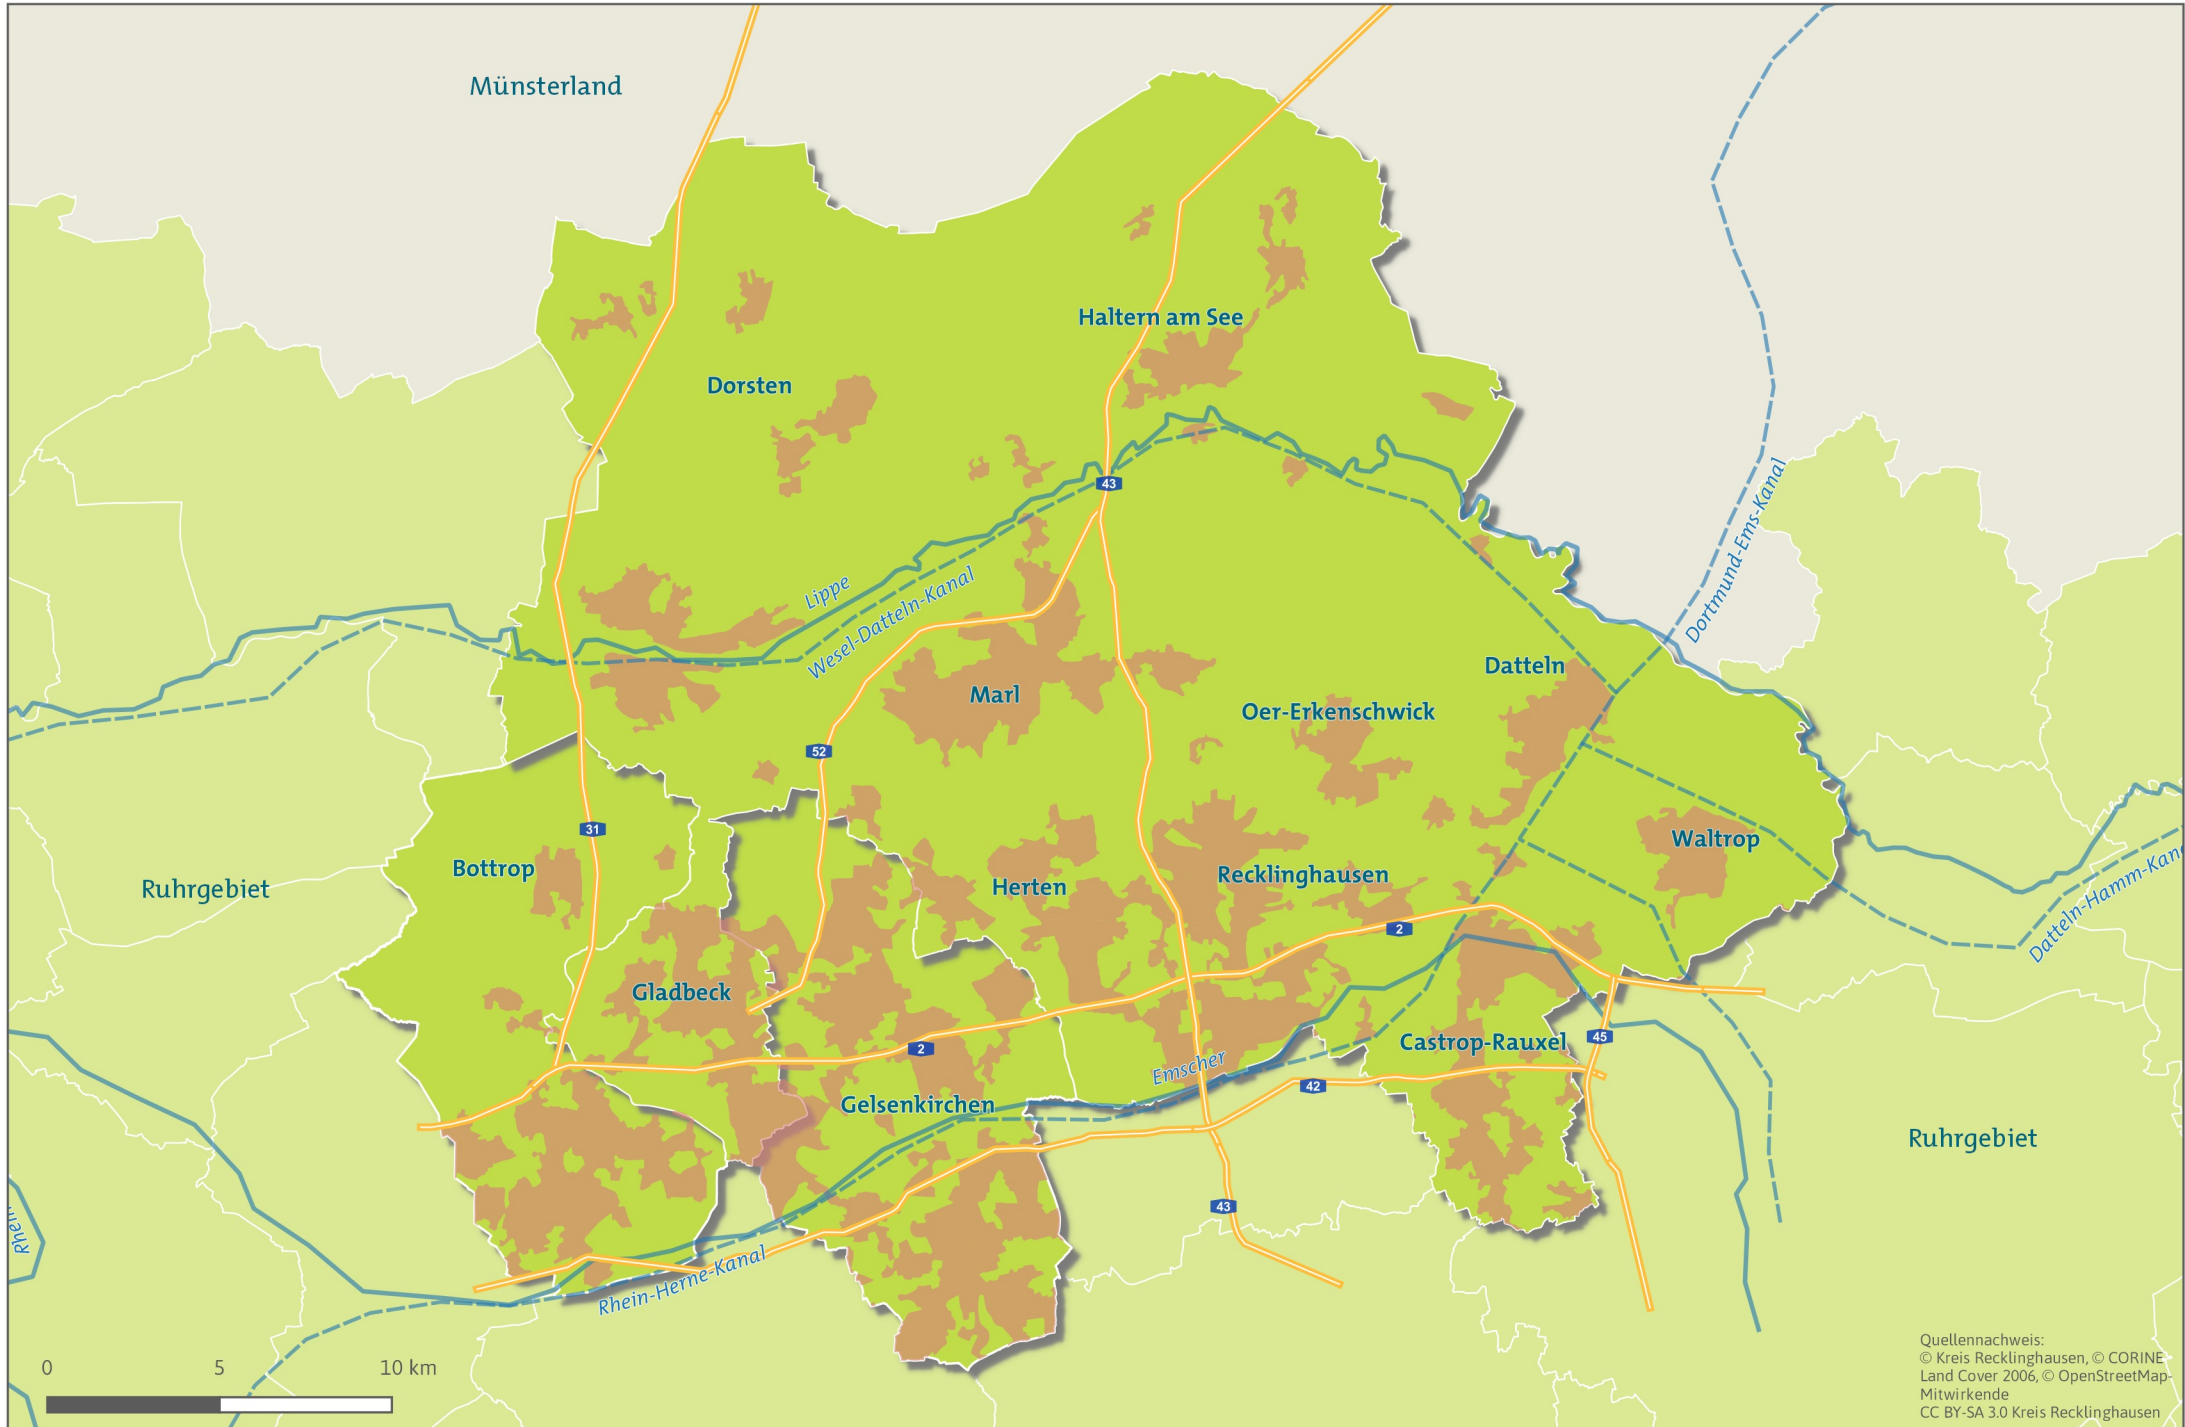

Emscher-Lippe-Region - Städte und Grenzen

Quellennachweis:
© Kreis Recklinghausen, © CORINE
Land Cover 2006, © OpenStreetMap
Mitwirkende
CC BY-SA 3.0 Kreis Recklinghausen