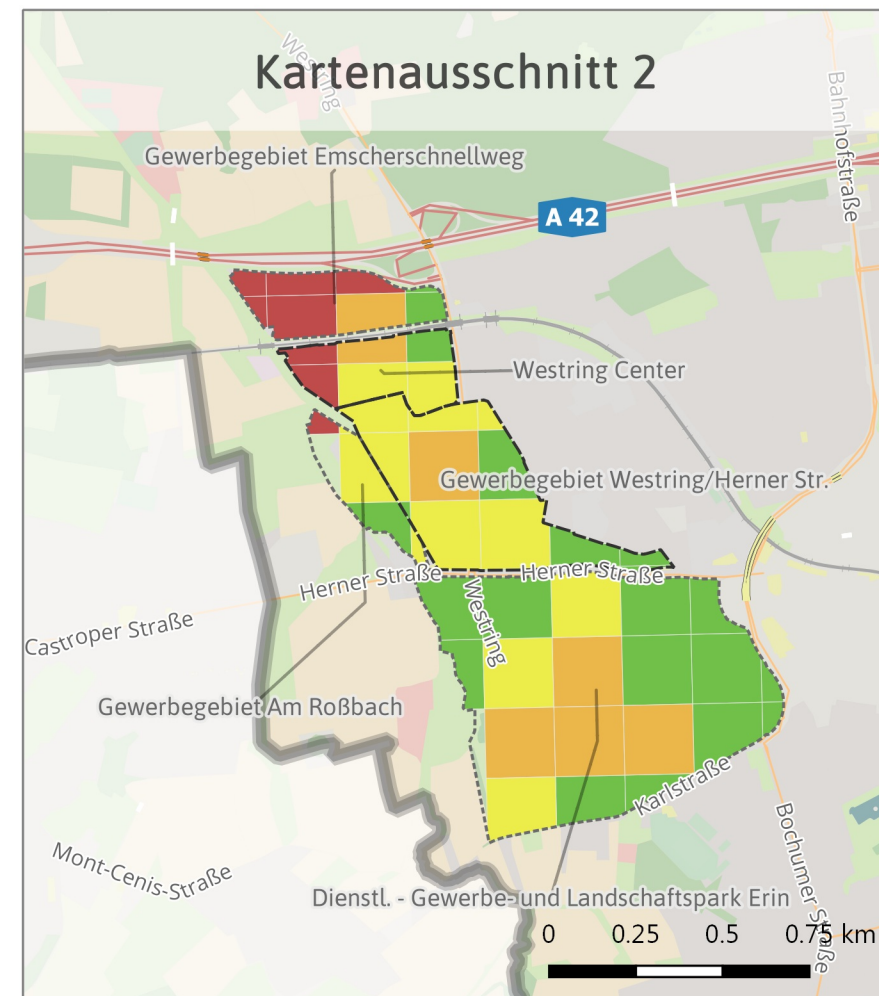

Breitbandverfügbarkeit Castrop-Rauxel - Gewerbegebiete

Breitbandverfügbarkeit Stadtgebiet

Legende

- Bandbreite in Mbit/s**
- ≤ 30 Mbit/s (u.a. DSL)
 - > 30 - 50 Mbit/s (u.a. VDSL)
 - > 50 - 100 Mbit/s (Vectoring)
 - > 100 - 1000 Mbit/s (u.a. COAX-Netze)
 - > 1000 Mbit/s (u.a. Glasfaser (FTTH))
- Gewerbliche Nutzung**
- Gewerbegebiet
 - Industriegebiet
 - Sonstige gewerbliche Nutzung
- Grenzen**
- Gemeindegrenze
 - Kreisgrenze

Anmerkung

Aus datenschutzrechtlichen Gründen werden keine adressscharfen Daten zum Breitbandanschluss veröffentlicht. Deswegen wurden Kacheln in einer Größe von 200 x 200 Metern erstellt. Innerhalb jeder Kacheln wurde sodann die Durchschnittsbandbreite aller Gebäudeanschlüsse ermittelt, welche hier farblich dargestellt ist. Die Daten stellen den Breitbandausbau im September 2018 dar.

Herausgeber

Kreis Recklinghausen
 Kreisentwicklung und Wirtschaft (FD 18)
 Regionale räumliche Informationssysteme (Ressort III)
 Jochen Klinkhammer (B.Sc. Raumplanung)
 Stand: November 2018

Quellen

Hintergrundkarte: © OpenStreetMap-Mitwirkende;
 Breitbandverfügbarkeit: © Breitbandkoordination
 Emscher-Lippe; Grenzen, Gewerbe- und
 Industriegebiete: © Kreis Recklinghausen