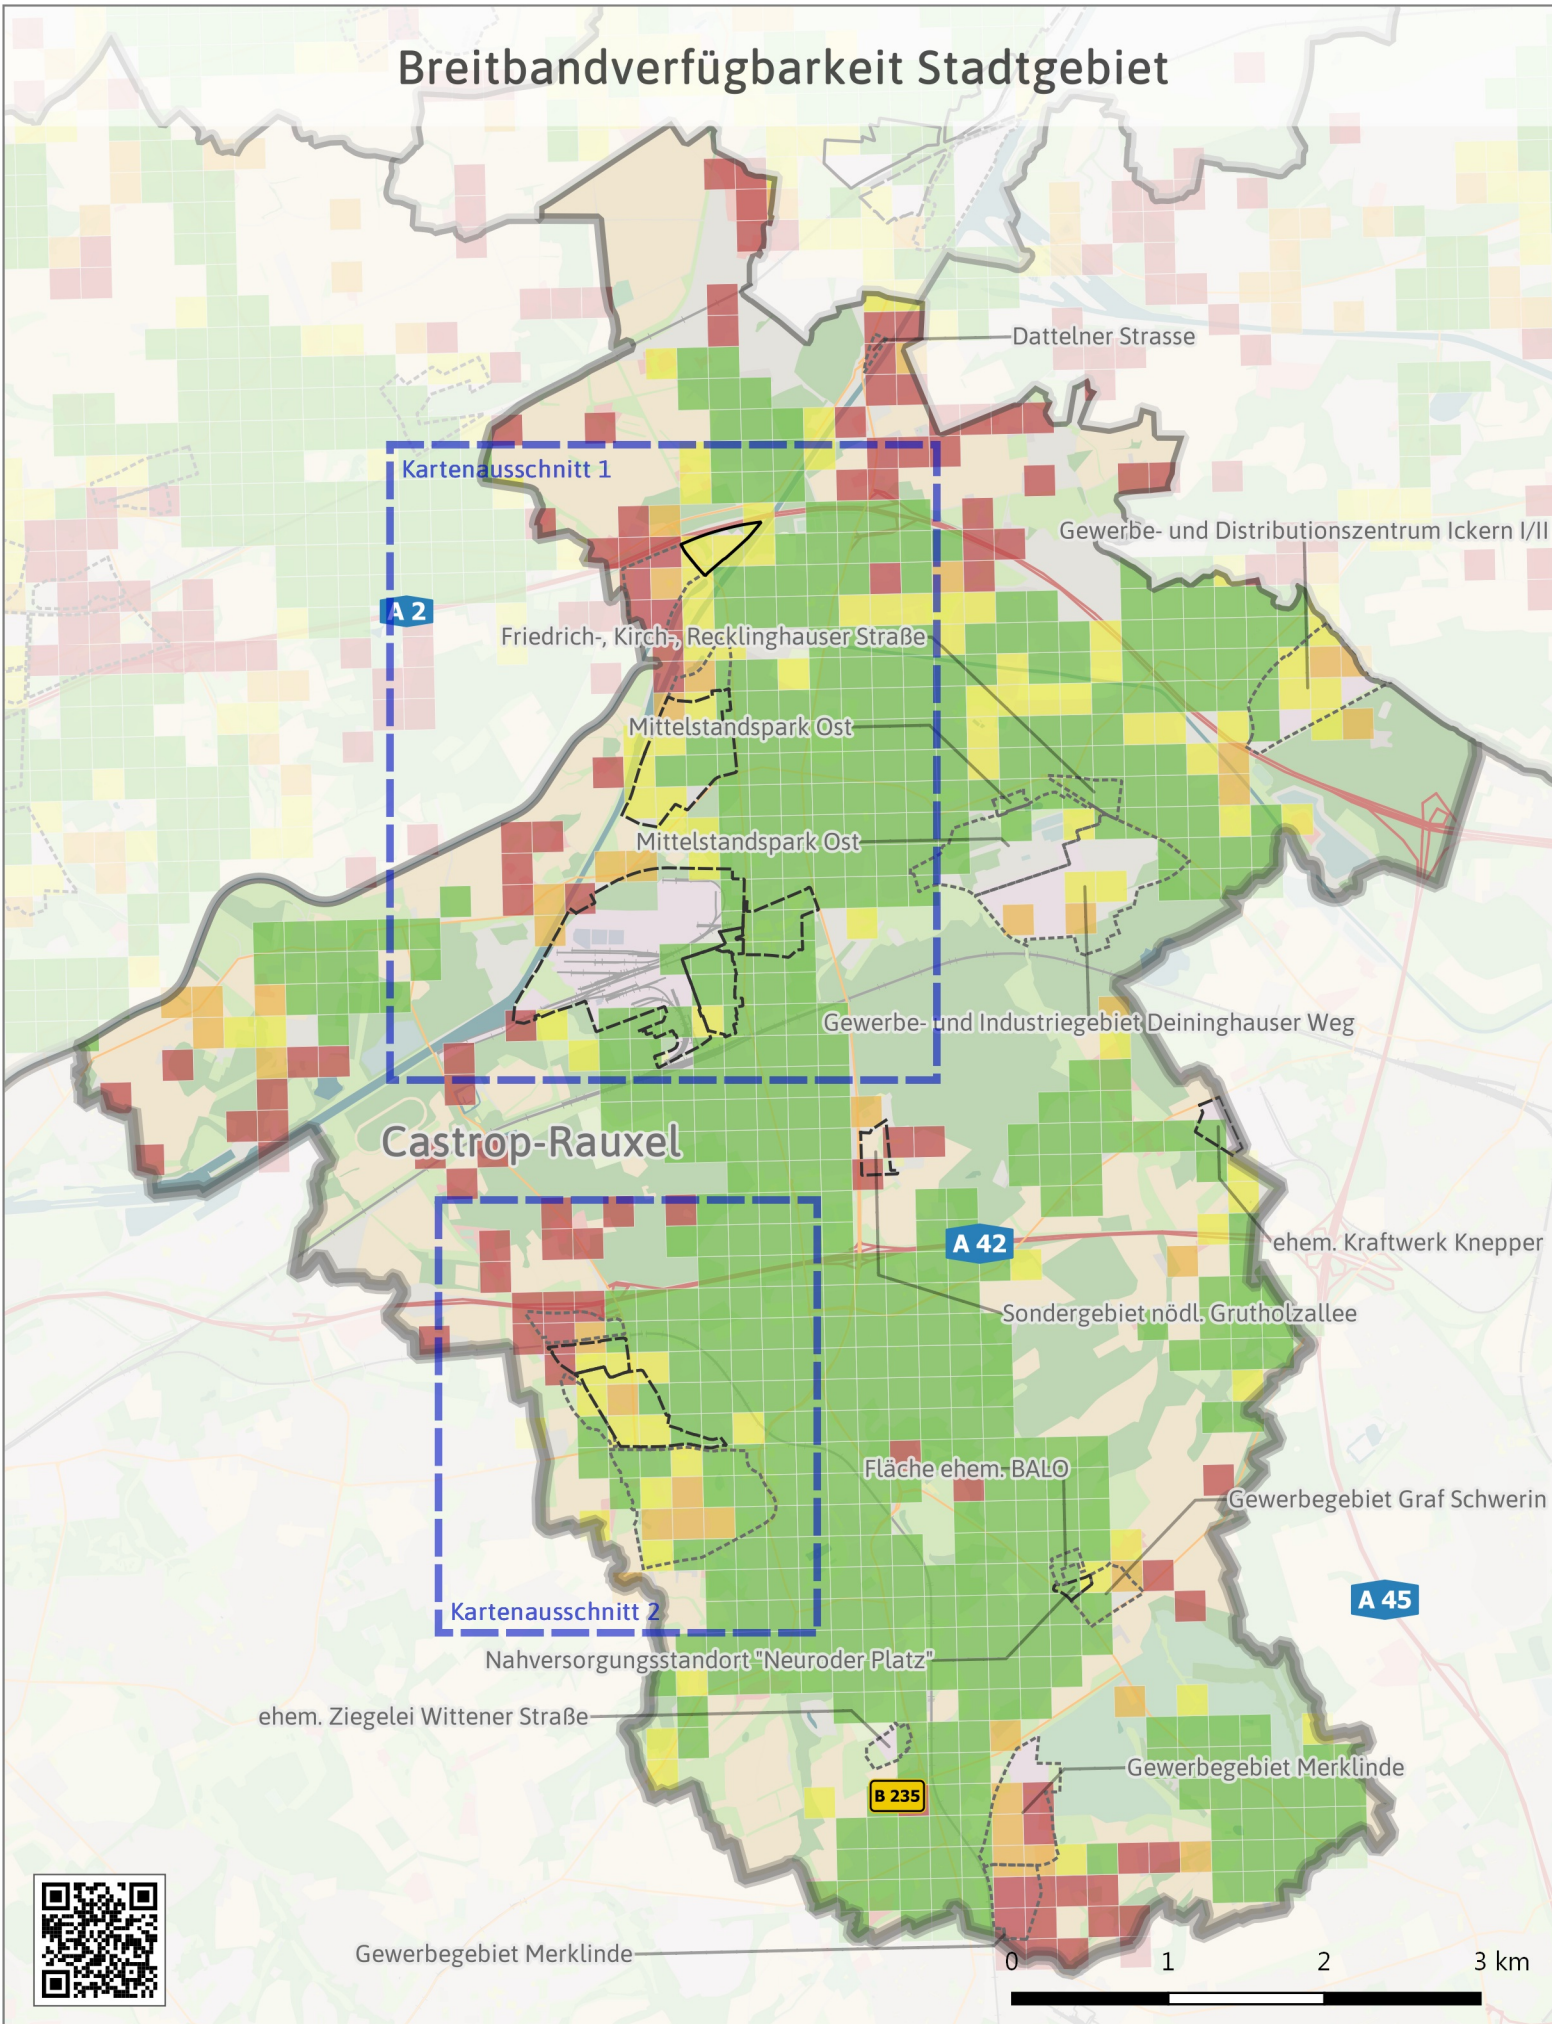

Breitbandverfügbarkeit Castrop-Rauxel - Gewerbegebiete

Breitbandverfügbarkeit Stadtgebiet

Legende

- Bandbreite in Mbit/s**
- ≤ 30 Mbit/s (u.a. DSL)
 - > 30 - 50 Mbit/s (u.a. VDSL)
 - > 50 - 100 Mbit/s (Vectoring)
 - > 100 - 1000 Mbit/s (u.a. COAX-Netze)
 - > 1000 Mbit/s (u.a. Glasfaser (FTTH))
- Gewerbliche Nutzung**
- Gewerbegebiet
 - Industriegebiet
 - Sonstige gewerbliche Nutzung
- Grenzen**
- Gemeindegrenze
 - Kreisgrenze

Anmerkung

Aus datenschutzrechtlichen Gründen werden keine adressscharfen Daten zum Breitbandanschluss veröffentlicht. Deswegen wurden Kacheln in einer Größe von 200 x 200 Metern erstellt. Innerhalb jeder Kacheln wurde sodann die Durchschnittsbandbreite aller Gebäudeanschlüsse ermittelt, welche hier farblich dargestellt ist. Die Daten stellen den Breitbandausbau im September 2018 dar.

Herausgeber

Kreis Recklinghausen
 Kreisentwicklung und Wirtschaft (FD 18)
 Regionale räumliche Informationssysteme (Ressort III)
 Jochen Klinkhammer (B.Sc. Raumplanung)
 Stand: November 2018

Quellen

Hintergrundkarte: © OpenStreetMap-Mitwirkende;
 Breitbandverfügbarkeit: © Breitbandkoordination
 Emscher-Lippe; Grenzen, Gewerbe- und
 Industriegebiete: © Kreis Recklinghausen