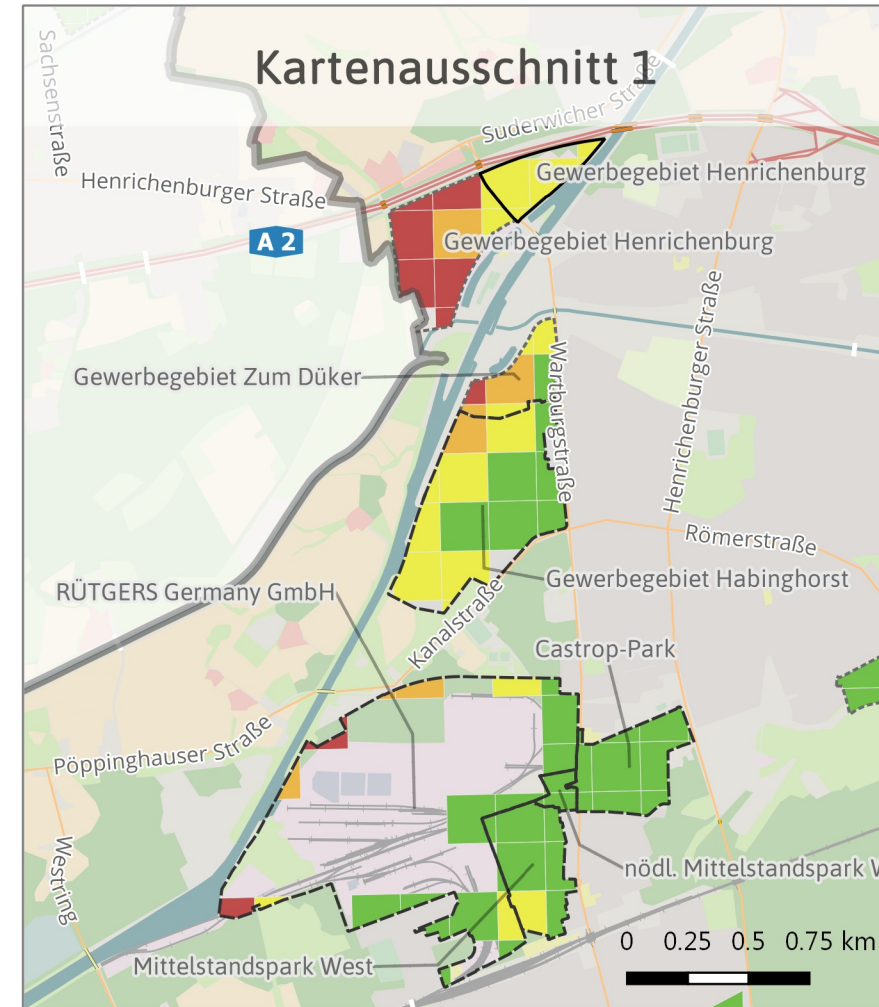

Breitbandverfügbarkeit Castrop-Rauxel - Gewerbegebiete

Breitbandverfügbarkeit Stadtgebiet

Legende

- Bandbreite in Mbit/s**
- ≤ 30 Mbit/s (u.a. DSL)
 - > 30 - 50 Mbit/s (u.a. VDSL)
 - > 50 - 100 Mbit/s (Vectoring)
 - > 100 - 1000 Mbit/s (u.a. COAX-Netze)
 - > 1000 Mbit/s (u.a. Glasfaser (FTTH))
- Gewerbliche Nutzung**
- Gewerbegebiet
 - Industriegebiet
 - Sonstige gewerbliche Nutzung
- Grenzen**
- Gemeindegrenze
 - Kreisgrenze

Anmerkung

Aus datenschutzrechtlichen Gründen werden keine adressscharfen Daten zum Breitbandanschluss veröffentlicht. Deswegen wurden Kacheln in einer Größe von 200 x 200 Metern erstellt. Innerhalb jeder Kacheln wurde sodann die Durchschnittsbandbreite aller Gebäudeanschlüsse ermittelt, welche hier farblich dargestellt ist. Die Daten stellen den Breitbandausbau im September 2018 dar.

Herausgeber

Kreis Recklinghausen
 Kreisentwicklung und Wirtschaft (FD 18)
 Regionale räumliche Informationssysteme (Ressort III)
 Jochen Klinkhammer (B.Sc. Raumplanung)
 Stand: November 2018

Quellen

Hintergrundkarte: © OpenStreetMap-Mitwirkende;
 Breitbandverfügbarkeit: © Breitbandkoordination
 Emscher-Lippe; Grenzen, Gewerbe- und
 Industriegebiete: © Kreis Recklinghausen